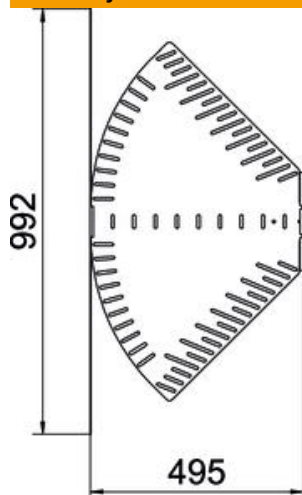

Techniniu duomeniu lapas

Kampas reguliuojamas 110 FT

Prekės numeris: 6037330

Reguliuojamas kampas horizontaliam išsišakojimui sukurti, skirtas Magic ir prisukamiems kabelių loveliams, šonų aukštis 110 mm. Nuo 0 iki 90° reguliuojamas kampas. Montavimas be varžtų su dvigubais spaustukais arba varžtinė jungtis su plokščiagalviais varžtais FRS ir kombinuotomis veržlėmis M6. Galima naudoti vidinėje ir išorinėje srityse. Tvirtinimo medžiagas reikia užsisakyti atskirai.

St Plienas

FT karštai cinkuotas

Pagrindiniai duomenys

Prekės numeris	6037330
Tipas	RB W 150 FT
1 pavadinimas	Reguliuojamas kampas
2 pavadinimas	Horizontalus
Gamintojas	OBO
Dydis	110x500
Medžiaga	Plienas
Paviršius	karštai cinkuotas
Paviršiaus standartas	DIN EN ISO 1461
Mažiausias pardavimo vienetas	1
Kiekio vienetas	Vienetas
Svoris	373,1 kg
Svorio vienetas	kg/100 vnt.

Techniniu duomeniu lapas

Kampas reguliuojamas 110 FT

Prekės numeris: 6037330

Matmenys

Plotis	500 mm
Aukštis	110 mm
Skardos storis	1,25 mm
Matmuo B	500 mm
Matmuo L	992 mm
Matmuo R	50 mm

Techniniai duomenys

Sulenkimas (kampas)	reguliuojamas
Sujungimo elemento konstrukcija	integuotas sujungimo elementas
Konstruktinė forma	Lankas, standus
Opprettholdelse av funksjon	ne
Pagrindo plokštės medžiagos storis	1,25 mm
Su viršutine dalimi	ne
Montažinis pagrindo perforavimas	taip
NATO skylių išdėstymo schema	ne
Krypties pakeitimas	horizontalus
Nerūdijantis plienas, beicuotas	ne
Šonų perforavimas	taip
Maks. naudojimo temperatūros diapazonas	120 °C
Min. naudojimo temperatūros diapazonas	-20 °C
Sutvirtinta konstrukcija	ne
Kabelių sistemos sujungiklio rūšis	įsuktas/suspaustas
Rekomenduojamas varžtų skaičius	24 St.
Atramos storis	1,25 mm