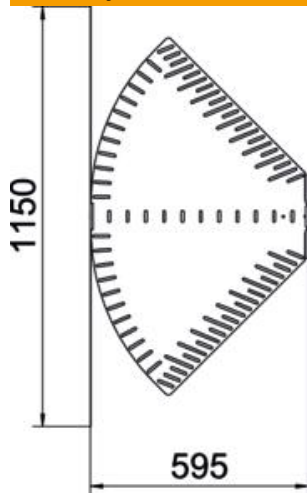

Techniniu duomeniu lapas

Kampas reguliuojamas 110 FT

Prekės numeris: 6037332

Reguliuojamas kampas horizontaliam išsišakojimui sukurti, skirtas Magic ir prisukamiems kabelių loveliams, šonų aukštis 110 mm. Nuo 0 iki 90° reguliuojamas kampas. Montavimas be varžtų su dvigubais spaustukais arba varžtinė jungtis su plokščiagalviais varžtais FRS ir kombinuotomis veržlėmis M6. Galima naudoti vidinėje ir išorinėje srityse. Tvirtinimo medžiagas reikia užsisakyti atskirai.

St Plienas

FT karštai cinkuotas

Pagrindiniai duomenys

Prekės numeris	6037332
Tipas	RB W 160 FT
1 pavadinimas	Reguliuojamas kampas
2 pavadinimas	Horizontalus
Gamintojas	OBO
Dydis	110x600
Medžiaga	Plienas
Paviršius	karštai cinkuotas
Paviršiaus standartas	DIN EN ISO 1461
Mažiausias pardavimo vienetas	1
Kiekio vienetas	Vienetas
Svoris	487,6 kg
Svorio vienetas	kg/100 vnt.

Techniniu duomenu lapas

Kampas reguliuojamas 110 FT

Prekės numeris: 6037332

Matmenys

Plotis	600 mm
Aukštis	110 mm
Skardos storis	1,25 mm
Matmuo B	600 mm
Matmuo L	1 150 mm
Matmuo R	50 mm

Techniniai duomenys

Sulenkimas (kampas)	reguliuojamas
Sujungimo elemento konstrukcija	integuotas sujungimo elementas
Konstruktinė forma	Lankas, standus
Oppretholdelse av funksjon	ne
Pagrindo plokštės medžiagos storis	1,25 mm
Su viršutine dalimi	ne
Montažinis pagrindo perforavimas	taip
NATO skylių išdėstymo schema	ne
Krypties pakeitimas	horizontalus
Nerūdijantis plienas, beicuotas	ne
Šonų perforavimas	taip
Maks. naudojimo temperatūros diapazonas	120 °C
Min. naudojimo temperatūros diapazonas	-20 °C
Sutvirtinta konstrukcija	ne
Kabelių sistemos sujungiklio rūšis	įsuktas/suspaustas
Rekomenduojamas varžtų skaičius	24 St.
Atramos storis	1,25 mm