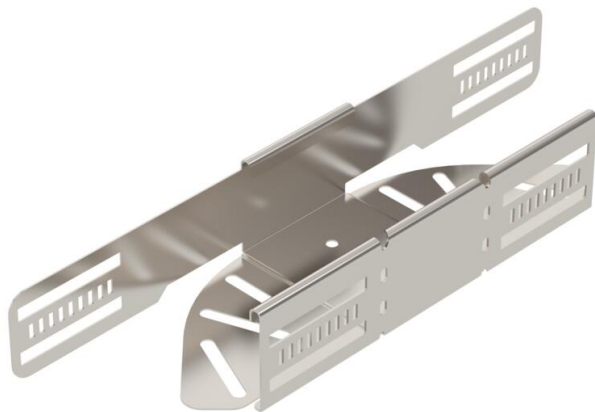

Techniniu duomeniu lapas

Kampas reguliuojamas 60 A2

Prekės numeris: 6037150

Reguliuojamo kampo posūkis horizontaliai atšakai sukurti, skirtas Magic ir prisukamiems kabelių loveliu, šonų aukštis 60 mm. Nuo 0 iki 90° reguliuojamas kampas. Montavimas be varžtų su dvigubais spaustukais arba varžtinė jungtis su plokščiagalviais varžtais FRS ir kombinuotomis veržlėmis M6. Galima naudoti vidinėje ir išorinėje srityse. Tvirtinimo medžiagas reikia užsisakyti atskirai.

A2 Plienas, nerūdijantis, 1.4301

2B šviesus, apdirbtas

Pagrindiniai duomenys

Prekės numeris	6037150
Tipas	RB W 610 A2
1 pavadinimas	Reguliuojamas kampas
2 pavadinimas	Horizontalus
Gamintojas	OBO
Dydis	60x100
Medžiaga	Plienas, nerūdijantis, 1.4301
Paviršius	šviesus, apdirbtas
Paviršiaus standartas	
Mažiausias pardavimo vienetas	1
Kiekio vienetas	Vienetas
Svoris	40,8 kg
Svorio vienetas	kg/100 vnt.

Techniniu duomeniu lapas

Kampas reguliuojamas 60 A2

Prekės numeris: 6037150

Matmenys

Plotis	100 mm
Aukštis	60 mm
Skardos storis	1 mm
Matmuo B	100 mm
Matmuo L	364 mm
Matmuo R	50 mm

Techniniai duomenys

Sulenkimas (kampas)	reguliuojamas
Sujungimo elemento konstrukcija	integruotas sujungimo elementas
Konstruktinė forma	Pilnos komplektacijos lanksto alkūnė
Opprettholdelse av funksjon	ne
Pagrindo plokštės medžiagos storis	1 mm
Su viršutine dalimi	ne
Montažinis pagrindo perforavimas	taip
NATO skylių išdėstymo schema	ne
Krypties pakeitimas	horizontalus
Nerūdijantis plienas, beicuotas	ne
Šonų perforavimas	taip
Maks. naudojimo temperatūros diapazonas	120 °C
Min. naudojimo temperatūros diapazonas	-20 °C
Sutvirtinta konstrukcija	ne
Kabelių sistemos sujungiklio rūšis	įsuktas/suspaustas
Rekomenduojamas varžtų skaičius	10 St.
Atramos storis	1,25 mm