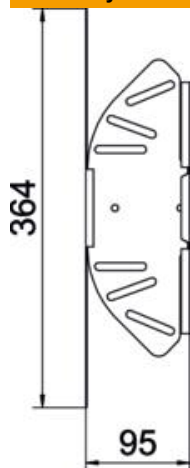

Techniniu duomeniu lapas

Kampas reguliuojamas 60 A2

Prekės numeris: 6037150

Reguliuojamo kampo posūkis horizontaliai atšakai sukurti, skirtas Magic ir prisukamiems kabelių loveliu, šonų aukštis 60 mm. Nuo 0 iki 90° reguliuojamas kampas. Montavimas be varžtų su dvigubais spaustukais arba varžtinė jungtis su plokščiagalviais varžtais FRS ir kombinuotomis veržlėmis M6. Galima naudoti vidinėje ir išorinėje srityse. Tvirtinimo medžiagas reikia užsisakyti atskirai.

A2 Plienas, nerūdijantis, 1.4301

2B šviesus, apdirbtas

Pagrindiniai duomenys

Prekės numeris	6037150
Tipas	RB W 610 A2
1 pavadinimas	Reguliuojamas kampas
2 pavadinimas	Horizontalus
Gamintojas	OBO
Dydis	60x100
Medžiaga	Plienas, nerūdijantis, 1.4301
Paviršius	šviesus, apdirbtas
Paviršiaus standartas	
Mažiausias pardavimo vienetas	1
Kiekio vienetas	Vienetas
Svoris	40,8 kg
Svorio vienetas	kg/100 vnt.

Techniniu duomeniu lapas

Kampas reguliuojamas 60 A2

Prekės numeris: 6037150

Matmenys

Plotis	100 mm
Aukštis	60 mm
Skardos storis	1 mm
Matmuo B	100 mm
Matmuo L	364 mm
Matmuo R	50 mm

Techniniai duomenys

Sulenkimas (kampas)	reguliuojamas
Sujungimo elemento konstrukcija	integruotas sujungimo elementas
Konstruktinė forma	Pilnos komplektacijos lanksto alkūnė
Opprettholdelse av funksjon	ne
Pagrindo plokštės medžiagos storis	1 mm
Su viršutine dalimi	ne
Montažinis pagrindo perforavimas	taip
NATO skylių išdėstymo schema	ne
Krypties pakeitimas	horizontalus
Nerūdijantis plienas, beicuotas	ne
Šonų perforavimas	taip
Maks. naudojimo temperatūros diapazonas	120 °C
Min. naudojimo temperatūros diapazonas	-20 °C
Sutvirtinta konstrukcija	ne
Kabelių sistemos sujungiklio rūšis	įsuktas/suspaustas
Rekomenduojamas varžtų skaičius	10 St.
Atramos storis	1,25 mm