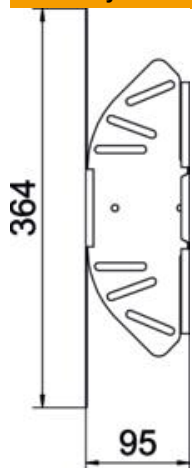

Techniniu duomeniu lapas

Kampas reguliuojamas 60 A4

Prekės numeris: 6037170

Reguliuojamo kampo posūkis horizontaliai atšakai sukurti, skirtas Magic ir prisukamiems kabelių loveliu, šonų aukštis 60 mm. Nuo 0 iki 90° reguliuojamas kampas. Montavimas be varžtų su dvigubais spaustukais arba varžtinė jungtis su plokščiagalviais varžtais FRS ir kombinuotomis veržlėmis M6. Galima naudoti vidinėje ir išorinėje srityse. Tvirtinimo medžiagas reikia užsisakyti atskirai.

A4 Plienas, nerūdijantis, 1.4571

2B šviesus, apdirbtas

Pagrindiniai duomenys

Prekės numeris	6037170
Tipas	RB W 610 A4
1 pavadinimas	Reguliuojamas kampas
2 pavadinimas	Horizontalus
Gamintojas	OBO
Dydis	60x100
Medžiaga	Plienas, nerūdijantis, 1.4571
Paviršius	šviesus, apdirbtas
Paviršiaus standartas	
Mažiausias pardavimo vienetas	1
Kiekio vienetas	Vienetas
Svoris	41,4 kg
Svorio vienetas	kg/100 vnt.

Techniniu duomeniu lapas

Kampas reguliuojamas 60 A4

Prekės numeris: 6037170

Matmenys

Plotis	100 mm
Aukštis	60 mm
Skardos storis	1 mm
Matmuo B	100 mm
Matmuo L	364 mm

Techniniai duomenys

Sulenkimas (kampas)	reguliuojamas
Sujungimo elemento konstrukcija	integruotas sujungimo elementas
Konstruktinė forma	Pilnos komplektacijos lanksto alkūnė
Opprettholdelse av funksjon	ne
Pagrindo plokštės medžiagos storis	1 mm
Su viršutine dalimi	ne
Montažinis pagrindo perforavimas	taip
NATO skylių išdėstymo schema	ne
Krypties pakeitimas	horizontalus
Nerūdijantis plienas, beicuotas	ne
Šonų perforavimas	taip
Maks. naudojimo temperatūros diapazonas	120 °C
Min. naudojimo temperatūros diapazonas	-20 °C
Sutvirtinta konstrukcija	ne
Kabelių sistemos sujungiklio rūšis	įsuktas
Rekomenduojamas varžtų skaičius	10 St.
Atramos storis	1,25 mm