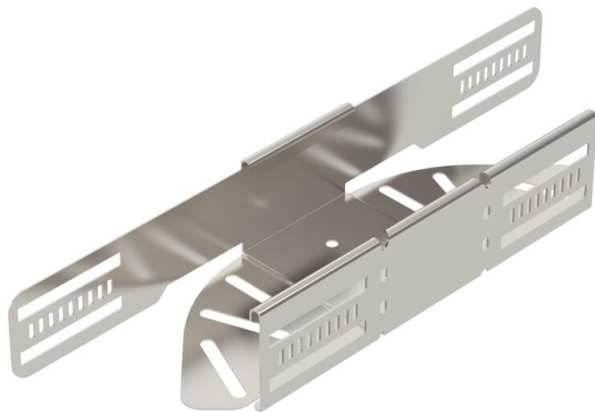

Techniniu duomeniu lapas

Kampas reguliuojamas 60 A4

Prekės numeris: 6037170

Reguliuojamo kampo posūkis horizontaliai atšakai sukurti, skirtas Magic ir prisukamiems kabelių loveliu, šonų aukštis 60 mm. Nuo 0 iki 90° reguliuojamas kampas. Montavimas be varžtų su dvigubais spaustukais arba varžtinė jungtis su plokščiagalviais varžtais FRS ir kombinuotomis veržlėmis M6. Galima naudoti vidinėje ir išorinėje srityse. Tvirtinimo medžiagas reikia užsisakyti atskirai.

A4 Plienas, nerūdijantis, 1.4571

2B šviesus, apdirbtas

Pagrindiniai duomenys

Prekės numeris	6037170
Tipas	RB W 610 A4
1 pavadinimas	Reguliuojamas kampas
2 pavadinimas	Horizontalus
Gamintojas	OBO
Dydis	60x100
Medžiaga	Plienas, nerūdijantis, 1.4571
Paviršius	šviesus, apdirbtas
Paviršiaus standartas	
Mažiausias pardavimo vienetas	1
Kiekio vienetas	Vienetas
Svoris	41,4 kg
Svorio vienetas	kg/100 vnt.

Techniniu duomeniu lapas

Kampas reguliuojamas 60 A4

Prekės numeris: 6037170

Matmenys

Plotis	100 mm
Aukštis	60 mm
Skardos storis	1 mm
Matmuo B	100 mm
Matmuo L	364 mm

Techniniai duomenys

Sulenkimas (kampas)	reguliuojamas
Sujungimo elemento konstrukcija	integruotas sujungimo elementas
Konstruktinė forma	Pilnos komplektacijos lanksto alkūnė
Opprettholdelse av funksjon	ne
Pagrindo plokštės medžiagos storis	1 mm
Su viršutine dalimi	ne
Montažinis pagrindo perforavimas	taip
NATO skylių išdėstymo schema	ne
Krypties pakeitimas	horizontalus
Nerūdijantis plienas, beicuotas	ne
Šonų perforavimas	taip
Maks. naudojimo temperatūros diapazonas	120 °C
Min. naudojimo temperatūros diapazonas	-20 °C
Sutvirtinta konstrukcija	ne
Kabelių sistemos sujungiklio rūšis	įsuktas
Rekomenduojamas varžtų skaičius	10 St.
Atramos storis	1,25 mm