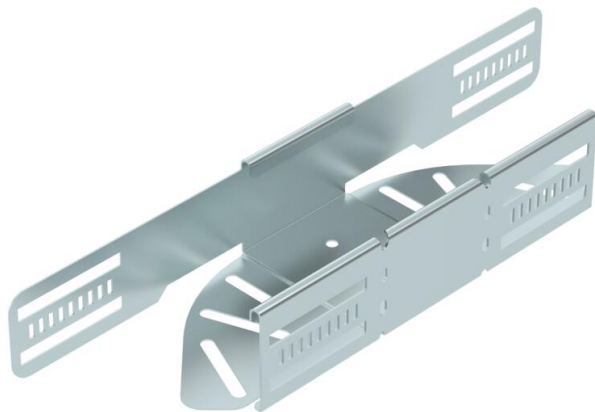

Techniniu duomeniu lapas

Kampas reguliuojamas 60 FS

Prekės numeris: 6037100

Reguliuojamo kampo posūkis horizontaliai atšakai sukurti, skirtas Magic ir prisukamiems kabelių loveliu, šonų aukštis 60 mm. Nuo 0 iki 90° reguliuojamas kampas. Montavimas be varžtų su dvigubais spaustukais arba varžtinė jungtis su plokščiagalviais varžtais FRS ir kombinuotomis veržlėmis M6. Naudojamas patalpose. Tvirtinimo medžiagas reikia užsisakyti atskirai.

St Plienas

FS cinkuotas

Pagrindiniai duomenys

Prekės numeris	6037100
Tipas	RB W 610 FS
1 pavadinimas	Reguliuojamas kampas
2 pavadinimas	Horizontalus
Gamintojas	OBO
Dydis	60x100
Medžiaga	Plienas
Paviršius	cinkuotas juostiniu būdu
Paviršiaus standartas	DIN EN 10346
Mažiausias pardavimo vienetas	1
Kiekio vienetas	Vienetas
Svoris	41,8 kg
Svorio vienetas	kg/100 vnt.

Techniniu duomenu lapas

Kampas reguliuojamas 60 FS

Prekės numeris: 6037100

Matmenys

Plotis	100 mm
Aukštis	60 mm
Skardos storis	1 mm
Matmuo B	100 mm
Matmuo L	364 mm
Matmuo R	50 mm

Techniniai duomenys

Sulenkimas (kampas)	reguliuojamas
Sujungimo elemento konstrukcija	integruotas sujungimo elementas
Konstruktinė forma	Pilnos komplektacijos lanksto alkūnė
Opprettholdelse av funksjon	ne
Pagrindo plokštės medžiagos storis	1 mm
Su viršutine dalimi	ne
Montažinis pagrindo perforavimas	taip
NATO skylių išdėstymo schema	ne
Krypties pakeitimas	horizontalus
Nerūdijantis plienas, beicuotas	ne
Šonų perforavimas	taip
Maks. naudojimo temperatūros diapazonas	120 °C
Min. naudojimo temperatūros diapazonas	-20 °C
Sutvirtinta konstrukcija	ne
Kabelių sistemos sujungiklio rūšis	įsuktas/suspaustas
Rekomenduojamas varžtų skaičius	10 St.
Atramos storis	1,25 mm