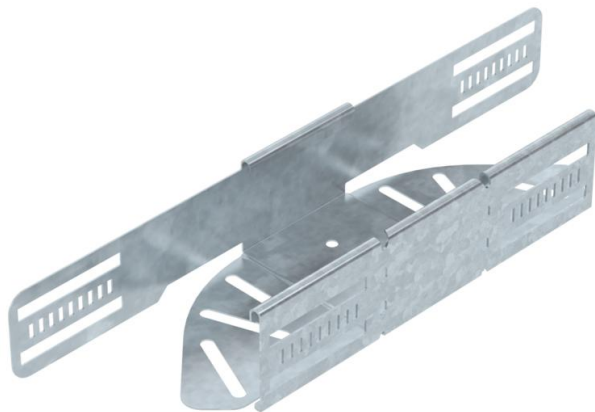

Techniniu duomeniu lapas

Kampas reguliuojamas 60 FT

Prekės numeris: 6037120

Reguliuojamo kampo posūkis horizontaliai atšakai sukurti, skirtas Magic ir prisukamiems kabelių loveliui, šonų aukštis 60 mm. Nuo 0 iki 90° reguliuojamas kampas. Montavimas be varžtų su dvigubais spaustukais arba varžtinė jungtis su plokščiagalviais varžtais FRS ir kombinuotomis veržlėmis M6. Galima naudoti vidinėje ir išorinėje srityse. Tvirtinimo medžiagas reikia užsisakyti atskirai.

St Plienas

FT karštai cinkuotas

Pagrindiniai duomenys

Prekės numeris	6037120
Tipas	RB W 610 FT
1 pavadinimas	Reguliuojamas kampas
2 pavadinimas	Horizontalus
Gamintojas	OBO
Dydis	60x100
Medžiaga	Plienas
Paviršius	karštai cinkuotas
Paviršiaus standartas	DIN EN ISO 1461
Mažiausias pardavimo vienetas	1
Kiekio vienetas	Vienetas
Svoris	43,6 kg
Svorio vienetas	kg/100 vnt.

Techniniu duomenų lapas

Kampas reguliuojamas 60 FT

Prekės numeris: 6037120

Matmenys

Plotis	100 mm
Aukštis	60 mm
Skardos storis	1 mm
Matmuo B	100 mm
Matmuo L	364 mm

Techniniai duomenys

Sulenkimasis (kampas)	reguliuojamas
Sujungimo elemento konstrukcija	integruotas sujungimo elementas
Konstruktinė forma	Pilnos komplektacijos lanksto alkūnė
Opprettholdelse av funksjon	ne
Pagrindo plokštės medžiagos storis	1 mm
Su viršutine dalimi	ne
Montažinis pagrindo perforavimas	taip
NATO skylių išdėstymo schema	ne
Krypties pakeitimas	horizontalus
Nerūdijantis plienas, beicuotas	ne
Šonų perforavimas	taip
Maks. naudojimo temperatūros diapazonas	120 °C
Min. naudojimo temperatūros diapazonas	-20 °C
Sutvirtinta konstrukcija	ne
Kabėlių sistemos sujungiklio rūšis	įsuktas/suspaustas
Rekomenduojamas varžtų skaičius	10 St.
Atramos storis	1,25 mm