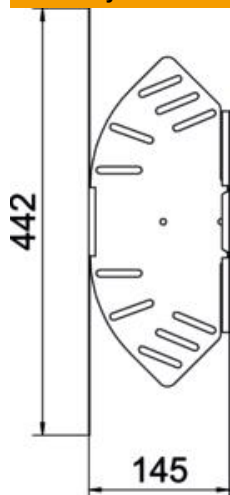

## Kampas reguliuojamas 60 FS

Prekės numeris: 6037102

Reguliuojamo kampo posūkis horizontaliai atšakai sukurti, skirtas Magic ir prisukamiems kabelių loveliu, šonų aukštis 60 mm. Nuo 0 iki 90° reguliuojamas kampas. Montavimas be varžtų su dvigubais spaustukais arba varžtinė jungtis su plokščiagalviais varžtais FRS ir kombinuotomis veržlėmis M6. Naudojamas patalpose. Tvirtinimo medžiagas reikia užsisakyti atskirai.

### Pagrindiniai duomenys

Prekės numeris	6037102
Tipas	RB W 615 FS
1 pavadinimas	Reguliuojamas kampas
2 pavadinimas	Horizontalus
Gamintojas	OBO
Dydis	60x150
Medžiaga	Plienas
Paviršius	cinkuotas juostiniu būdu
Paviršiaus standartas	DIN EN 10346
Mažiausias pardavimo vienetas	1
Kiekio vienetas	Vienetas
Svoris	58,6 kg
Svorio vienetas	kg/100 vnt.

### Matmenys

Plotis	150 mm
Aukštis	60 mm
Skardos storis	1 mm
Matmuo B	150 mm
Matmuo L	442 mm
Matmuo R	50 mm

### Techniniai duomenys

Sulenkimas (kampas)	reguliuojamas
Sujungimo elemento konstrukcija	integuotas sujungimo elementas
Konstruktinė forma	Pilnos komplektacijos lanksto alkūnė
Opprettholdelse av funksjon	ne
Pagrindo plokštės medžiagos storis	1 mm
Su viršutine dalimi	ne
Montažinis pagrindo perforavimas	taip
NATO skylių išdėstymo schema	ne
Krypties pakeitimas	horizontalus
Nerūdijantis plienas, beicuotas	ne
Šonų perforavimas	taip
Maks. naudojimo temperatūros diapazonas	120 °C
Min. naudojimo temperatūros diapazonas	-20 °C
Sutvirtinta konstrukcija	ne
Kabelių sistemos sujungiklio rūšis	įsuktas/suspaustas
Rekomenduojamas varžtų skaičius	10 St.
Atramos storis	1,25 mm