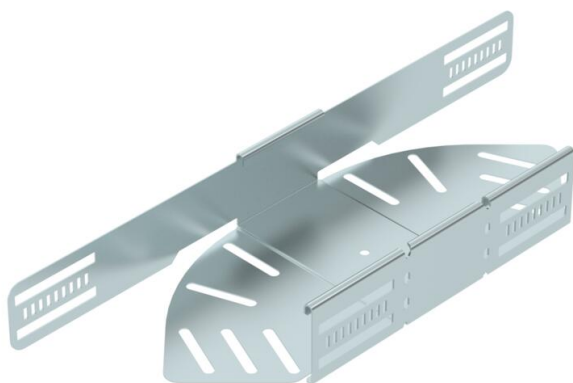

## Kampas reguliuojamas 60 FS

Prekės numeris: 6037102

Reguliuojamo kampo posūkis horizontaliai atšakai sukurti, skirtas Magic ir prisukamiems kabelių loveliu, šonų aukštis 60 mm. Nuo 0 iki 90° reguliuojamas kampas. Montavimas be varžtų su dvigubais spaustukais arba varžtinė jungtis su plokščiagalviais varžtais FRS ir kombinuotomis veržlėmis M6. Naudojamas patalpose. Tvirtinimo medžiagas reikia užsisakyti atskirai.

### Pagrindiniai duomenys

Prekės numeris	6037102
Tipas	RB W 615 FS
1 pavadinimas	Reguliuojamas kampas
2 pavadinimas	Horizontalus
Gamintojas	OBO
Dydis	60x150
Medžiaga	Plienas
Paviršius	cinkuotas juostiniu būdu
Paviršiaus standartas	DIN EN 10346
Mažiausias pardavimo vienetas	1
Kiekio vienetas	Vienetas
Svoris	58,6 kg
Svorio vienetas	kg/100 vnt.

### Techniniai duomenys

Sulenkimas (kampas)	reguliuojamas
Sujungimo elemento konstrukcija	integuotas sujungimo elementas
Konstruktinė forma	Pilnos komplektacijos lanksto alkūnė
Opprettholdelse av funksjon	ne
Pagrindo plokštės medžiagos storis	1 mm
Su viršutine dalimi	ne
Montažinis pagrindo perforavimas	taip
NATO skylių išdėstymo schema	ne
Krypties pakeitimas	horizontalus
Nerūdijantis plienas, beicuotas	ne
Šonų perforavimas	taip
Maks. naudojimo temperatūros diapazonas	120 °C
Min. naudojimo temperatūros diapazonas	-20 °C
Sutvirtinta konstrukcija	ne
Kabelių sistemos sujungiklio rūšis	įsuktas/suspaustas
Rekomenduojamas varžtų skaičius	10 St.
Atramos storis	1,25 mm