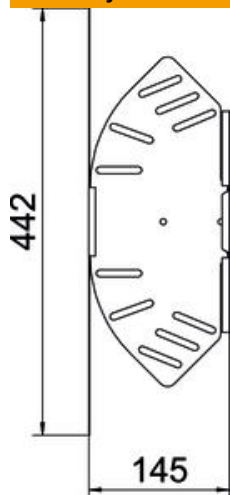

## Kampas reguliuojamas 60 FT

Prekės numeris: 6037122

Reguliuojamo kampo posūkis horizontaliai atšakai sukurti, skirtas Magic ir prisukamiems kabelių loveliui, šonų aukštis 60 mm. Nuo 0 iki 90° reguliuojamas kampas. Montavimas be varžtų su dvigubais spaustukais arba varžtinė jungtis su plokščiagalviais varžtais FRS ir kombinuotomis veržlėmis M6. Galima naudoti vidinėje ir išorinėje srityse. Tvirtinimo medžiagas reikia užsisakyti atskirai.

### Pagrindiniai duomenys

Prekės numeris	6037122
Tipas	RB W 615 FT
1 pavadinimas	Reguliuojamas kampas
2 pavadinimas	Horizontalus
Gamintojas	OBO
Dydis	60x150
Medžiaga	Plienas
Paviršius	karštai cinkuotas
Paviršiaus standartas	DIN EN ISO 1461
Mažiausias pardavimo vienetas	1
Kiekio vienetas	Vienetas
Svoris	61,2 kg
Svorio vienetas	kg/100 vnt.

### Matmenys

Plotis	150 mm
Aukštis	60 mm
Skardos storis	1 mm
Matmuo B	150 mm
Matmuo L	442 mm

### Techniniai duomenys

Sulenkimas (kampas)	reguliuojamas
Sujungimo elemento konstrukcija	integuotas sujungimo elementas
Konstruktinė forma	Pilnos komplektacijos lanksto alkūnė
Opprettholdelse av funksjon	ne
Pagrindo plokštės medžiagos storis	1 mm
Su viršutine dalimi	ne
Montažinis pagrindo perforavimas	taip
NATO skylių išdėstymo schema	ne
Krypties pakeitimas	horizontalus
Nerūdijantis plienas, beicuotas	ne
Šonų perforavimas	taip
Maks. naudojimo temperatūros diapazonas	120 °C
Min. naudojimo temperatūros diapazonas	-20 °C
Sutvirtinta konstrukcija	ne
Kabelių sistemos sujungiklio rūšis	įsuktas/suspaustas
Rėkomenduojamas varžtų skaičius	10 St.
Atramos storis	1,25 mm