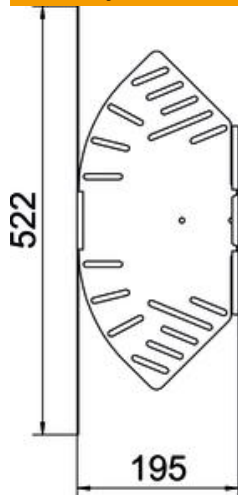

## Kampas reguliuojamas 60 A2

Prekės numeris: 6037154

Reguliuojamo kampo posūkis horizontaliai atšakai sukurti, skirtas Magic ir prisukamiems kabelių loveliu, šonų aukštis 60 mm. Nuo 0 iki 90° reguliuojamas kampas. Montavimas be varžtų su dvigubais spaustukais arba varžtinė jungtis su plokščiagalviais varžtais FRS ir kombinuotomis veržlėmis M6. Galima naudoti vidinėje ir išorinėje srityse. Tvirtinimo medžiagas reikia užsisakyti atskirai.

### Pagrindiniai duomenys

Prekės numeris	6037154
Tipas	RB W 620 A2
1 pavadinimas	Reguliuojamas kampas
2 pavadinimas	Horizontalus
Gamintojas	OBO
Dydis	60x200
Medžiaga	Plienas, nerūdijantis, 1.4301
Paviršius	šviesus, apdirbtas
Paviršiaus standartas	
Mažiausias pardavimo vienetas	1
Kiekio vienetas	Vienetas
Svoris	74,1 kg
Svorio vienetas	kg/100 vnt.

### Matmenys

Plotis	200 mm
Aukštis	60 mm
Skardos storis	1 mm
Matmuo B	200 mm
Matmuo L	522 mm
Matmuo R	50 mm