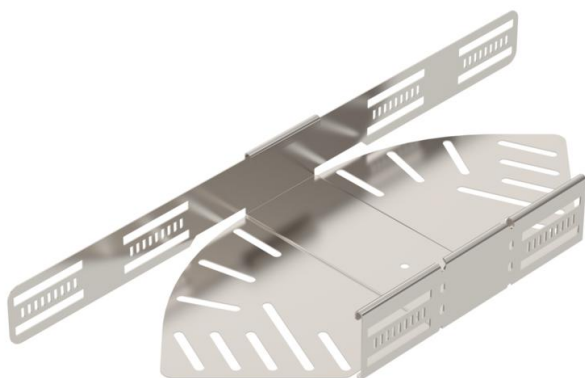

## Kampas reguliuojamas 60 A2

Prekės numeris: 6037154

Reguliuojamo kampo posūkis horizontaliai atšakai sukurti, skirtas Magic ir prisukamiems kabelių loveliu, šonų aukštis 60 mm. Nuo 0 iki 90° reguliuojamas kampas. Montavimas be varžtų su dvigubais spaustukais arba varžtinė jungtis su plokščiagalviais varžtais FRS ir kombinuotomis veržlėmis M6. Galima naudoti vidinėje ir išorinėje srityse. Tvirtinimo medžiagas reikia užsisakyti atskirai.

**A2** Plienas, nerūdijantis, 1.4301

**2B** šviesus, apdirbtas

### Pagrindiniai duomenys

Prekės numeris	6037154
Tipas	RB W 620 A2
1 pavadinimas	Reguliuojamas kampas
2 pavadinimas	Horizontalus
Gamintojas	OBO
Dydis	60x200
Medžiaga	Plienas, nerūdijantis, 1.4301
Paviršius	šviesus, apdirbtas
Paviršiaus standartas	
Mažiausias pardavimo vienetas	1
Kiekio vienetas	Vienetas
Svoris	74,1 kg
Svorio vienetas	kg/100 vnt.

### Techniniai duomenys

Sulenkimas (kampas)	reguliuojamas
Sujungimo elemento konstrukcija	integuotas sujungimo elementas
Konstruktinė forma	Pilnos komplektacijos lanksto alkūnė
Opprettholdelse av funksjon	ne
Pagrindo plokštės medžiagos storis	1 mm
Su viršutine dalimi	ne
Montažinis pagrindo perforavimas	taip
NATO skylių išdėstymo schema	ne
Krypties pakeitimas	horizontalus
Nerūdijantis plienas, beicuotas	ne
Šonų perforavimas	taip
Maks. naudojimo temperatūros diapazonas	120 °C
Min. naudojimo temperatūros diapazonas	-20 °C
Sutvirtinta konstrukcija	ne
Kabelių sistemos sujungiklio rūšis	įsuktas/suspaustas
Rekomenduojamas varžtų skaičius	12 St.
Atramos storis	1,25 mm