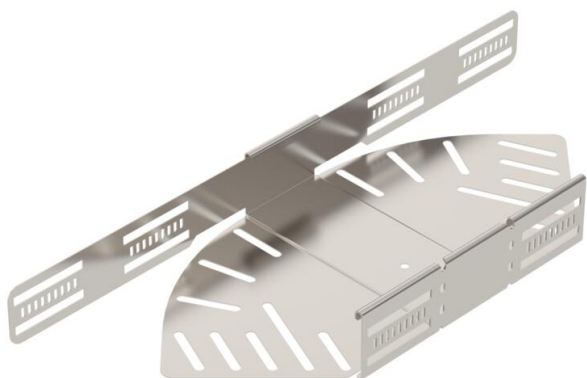

Techninių duomenų lapas

Kampas reguliuojamas 60 A4

Prekės numeris: 6037174

Reguliuojamo kampo posūkis horizontaliai atšakai sukurti, skirtas Magic ir prisukamiems kabelių loveliu, šonų aukštis 60 mm. Nuo 0 iki 90° reguliuojamas kampas. Montavimas be varžtų su dvigubais spaustukais arba varžtinė jungtis su plokščiagalviais varžtais FRS ir kombinuotomis veržlėmis M6. Galima naudoti vidinėje ir išorinėje srityse. Tvirtinimo medžiagas reikia užsisakyti atskirai.

A4 Plienas, nerūdijantis, 1.4571

2B šviesus, apdirbtas

Pagrindiniai duomenys

Prekės numeris	6037174
Tipas	RB W 620 A4
1 pavadinimas	Reguliuojamas kampas
2 pavadinimas	Horizontalus
Gamintojas	OBO
Dydis	60x200
Medžiaga	Plienas, nerūdijantis, 1.4571
Paviršius	šviesus, apdirbtas
Paviršiaus standartas	
Mažiausias pardavimo vienetas	1
Kiekio vienetas	Vienetas
Svoris	75,1 kg
Svorio vienetas	kg/100 vnt.

Techniniu duomeniu lapas

Kampas reguliuojamas 60 A4

Prekės numeris: 6037174

Matmenys

Plotis	200 mm
Aukštis	60 mm
Skardos storis	1 mm
Matmuo B	200 mm
Matmuo L	522 mm

Techniniai duomenys

Sulenkimas (kampas)	reguliuojamas
Sujungimo elemento konstrukcija	integuotas sujungimo elementas
Konstruktinė forma	Pilnos komplektacijos lanksto alkūnė
Opprettholdelse av funksjon	ne
Pagrindo plokštės medžiagos storis	1 mm
Su viršutine dalimi	ne
Montažinis pagrindo perforavimas	taip
NATO skylių išdėstymo schema	ne
Krypties pakeitimas	horizontalus
Nerūdijantis plienas, beicuotas	ne
Šonų perforavimas	taip
Maks. naudojimo temperatūros diapazonas	120 °C
Min. naudojimo temperatūros diapazonas	-20 °C
Sutvirtinta konstrukcija	ne
Kabelių sistemos sujungiklio rūšis	įsuktas
Rėkomenduojamas varžtų skaičius	12 St.
Atramos storis	1,25 mm