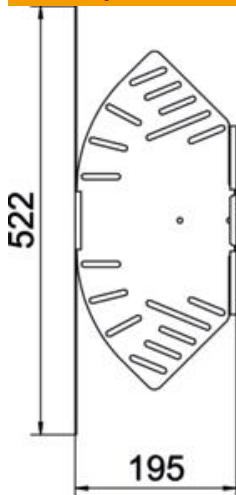

Techninių duomenų lapas

Kampas reguliuojamas 60 A4

Prekės numeris: 6037174

Reguliuojamo kampo posūkis horizontaliai atšakai sukurti, skirtas Magic ir prisukamiems kabelių loveliu, šonų aukštis 60 mm. Nuo 0 iki 90° reguliuojamas kampas. Montavimas be varžtų su dvigubais spaustukais arba varžtinė jungtis su plokščiagalviais varžtais FRS ir kombinuotomis veržlėmis M6. Galima naudoti vidinėje ir išorinėje srityse. Tvirtinimo medžiagas reikia užsisakyti atskirai.

A4 Plienas, nerūdijantis, 1.4571

2B šviesus, apdirbtas

Pagrindiniai duomenys

Prekės numeris	6037174
Tipas	RB W 620 A4
1 pavadinimas	Reguliuojamas kampas
2 pavadinimas	Horizontalus
Gamintojas	OBO
Dydis	60x200
Medžiaga	Plienas, nerūdijantis, 1.4571
Paviršius	šviesus, apdirbtas
Paviršiaus standartas	
Mažiausias pardavimo vienetas	1
Kiekio vienetas	Vienetas
Svoris	75,1 kg
Svorio vienetas	kg/100 vnt.

Techniniu duomeniu lapas

Kampas reguliuojamas 60 A4

Prekės numeris: 6037174

Matmenys

Plotis	200 mm
Aukštis	60 mm
Skardos storis	1 mm
Matmuo B	200 mm
Matmuo L	522 mm

Techniniai duomenys

Sulenkimas (kampas)	reguliuojamas
Sujungimo elemento konstrukcija	integuotas sujungimo elementas
Konstruktinė forma	Pilnos komplektacijos lanksto alkūnė
Opprettholdelse av funksjon	ne
Pagrindo plokštės medžiagos storis	1 mm
Su viršutine dalimi	ne
Montažinis pagrindo perforavimas	taip
NATO skylių išdėstymo schema	ne
Krypties pakeitimas	horizontalus
Nerūdijantis plienas, beicuotas	ne
Šonų perforavimas	taip
Maks. naudojimo temperatūros diapazonas	120 °C
Min. naudojimo temperatūros diapazonas	-20 °C
Sutvirtinta konstrukcija	ne
Kabelių sistemos sujungiklio rūšis	įsuktas
Rėkomenduojamas varžtų skaičius	12 St.
Atramos storis	1,25 mm