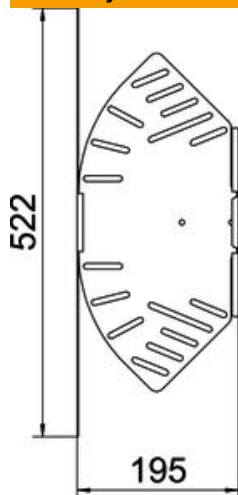

Techniniu duomeniu lapas

Kampas reguliuojamas 60 FS

Prekės numeris: 6037104

Reguliuojamo kampo posūkis horizontaliai atšakai sukurti, skirtas Magic ir prisukamiems kabelių loveliu, šonų aukštis 60 mm. Nuo 0 iki 90° reguliuojamas kampas. Montavimas be varžtų su dvigubais spaustukais arba varžtinė jungtis su plokščiagalviais varžtais FRS ir kombinuotomis veržlėmis M6. Naudojamas patalpose. Tvirtinimo medžiagas reikia užsisakyti atskirai.

St Plienas

FS cinkuotas

Pagrindiniai duomenys

Prekės numeris	6037104
Tipas	RB W 620 FS
1 pavadinimas	Reguliuojamas kampas
2 pavadinimas	Horizontalus
Gamintojas	OBO
Dydis	60x200
Medžiaga	Plienas
Paviršius	cinkuotas juostiniu būdu
Paviršiaus standartas	DIN EN 10346
Mažiausias pardavimo vienetas	1
Kiekio vienetas	Vienetas
Svoris	75,9 kg
Svorio vienetas	kg/100 vnt.

Techniniu duomeniu lapas

Kampas reguliuojamas 60 FS

Prekės numeris: 6037104

Matmenys

Plotis	200 mm
Aukštis	60 mm
Skardos storis	1 mm
Matmuo B	200 mm
Matmuo L	522 mm
Matmuo R	50 mm

Techniniai duomenys

Sulenkimas (kampas)	reguliuojamas
Sujungimo elemento konstrukcija	integuotas sujungimo elementas
Konstruktinė forma	Pilnos komplektacijos lanksto alkūnė
Opprettholdelse av funksjon	ne
Pagrindo plokštės medžiagos storis	1 mm
Su viršutine dalimi	ne
Montažinis pagrindo perforavimas	taip
NATO skylių išdėstymo schema	ne
Krypties pakeitimas	horizontalus
Nerūdijantis plienas, beicuotas	ne
Šonų perforavimas	taip
Maks. naudojimo temperatūros diapazonas	120 °C
Min. naudojimo temperatūros diapazonas	-20 °C
Sutvirtinta konstrukcija	ne
Kabelių sistemos sujungiklio rūšis	įsuktas/suspaustas
Rekomenduojamas varžtų skaičius	12 St.
Atramos storis	1,25 mm