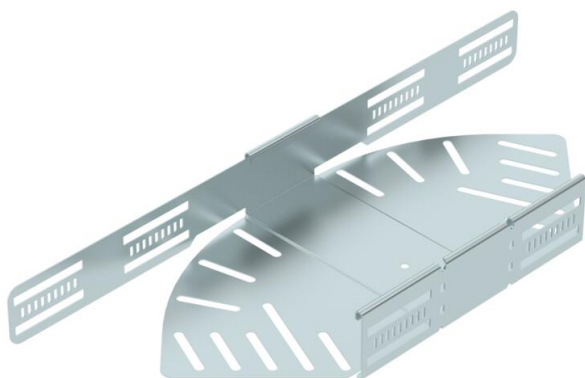

Techniniu duomeniu lapas

Kampas reguliuojamas 60 FS

Prekės numeris: 6037104

Reguliuojamo kampo posūkis horizontaliai atšakai sukurti, skirtas Magic ir prisukamiems kabelių loveliu, šonų aukštis 60 mm. Nuo 0 iki 90° reguliuojamas kampas. Montavimas be varžtų su dvigubais spaustukais arba varžtinė jungtis su plokščiagalviais varžtais FRS ir kombinuotomis veržlėmis M6. Naudojamas patalpose. Tvirtinimo medžiagas reikia užsisakyti atskirai.

St Plienas

FS cinkuotas

Pagrindiniai duomenys

Prekės numeris	6037104
Tipas	RB W 620 FS
1 pavadinimas	Reguliuojamas kampas
2 pavadinimas	Horizontalus
Gamintojas	OBO
Dydis	60x200
Medžiaga	Plienas
Paviršius	cinkuotas juostiniu būdu
Paviršiaus standartas	DIN EN 10346
Mažiausias pardavimo vienetas	1
Kiekio vienetas	Vienetas
Svoris	75,9 kg
Svorio vienetas	kg/100 vnt.

Techniniu duomeniu lapas

Kampas reguliuojamas 60 FS

Prekės numeris: 6037104

Matmenys

Plotis	200 mm
Aukštis	60 mm
Skardos storis	1 mm
Matmuo B	200 mm
Matmuo L	522 mm
Matmuo R	50 mm

Techniniai duomenys

Sulenkimas (kampas)	reguliuojamas
Sujungimo elemento konstrukcija	integuotas sujungimo elementas
Konstruktinė forma	Pilnos komplektacijos lanksto alkūnė
Opprettholdelse av funksjon	ne
Pagrindo plokštės medžiagos storis	1 mm
Su viršutine dalimi	ne
Montažinis pagrindo perforavimas	taip
NATO skylių išdėstymo schema	ne
Krypties pakeitimas	horizontalus
Nerūdijantis plienas, beicuotas	ne
Šonų perforavimas	taip
Maks. naudojimo temperatūros diapazonas	120 °C
Min. naudojimo temperatūros diapazonas	-20 °C
Sutvirtinta konstrukcija	ne
Kabelių sistemos sujungiklio rūšis	įsuktas/suspaustas
Rekomenduojamas varžtų skaičius	12 St.
Atramos storis	1,25 mm