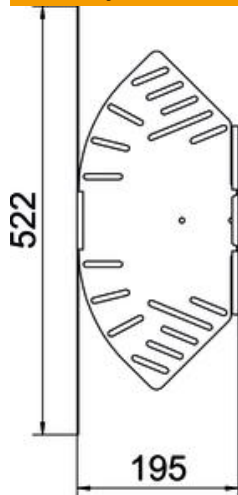

Techniniu duomenų lapas

Kampas reguliuojamas 60 FT

Prekės numeris: 6037124

Reguliuojamo kampo posūkis horizontaliai atšakai sukurti, skirtas Magic ir prisukamiems kabelių loveliui, šonų aukštis 60 mm. Nuo 0 iki 90° reguliuojamas kampas. Montavimas be varžtų su dvigubais spaustukais arba varžtinė jungtis su plokščiagalviais varžtais FRS ir kombinuotomis veržlėmis M6. Galima naudoti vidinėje ir išorinėje srityse. Tvirtinimo medžiagas reikia užsisakyti atskirai.

St Plienas

FT karštai cinkuotas

Pagrindiniai duomenys

Prekės numeris	6037124
Tipas	RB W 620 FT
1 pavadinimas	Reguliuojamas kampas
2 pavadinimas	Horizontalus
Gamintojas	OBO
Dydis	60x200
Medžiaga	Plienas
Paviršius	karštai cinkuotas
Paviršiaus standartas	DIN EN ISO 1461
Mažiausias pardavimo vienetas	1
Kiekio vienetas	Vienetas
Svoris	79,2 kg
Svorio vienetas	kg/100 vnt.

Techniniu duomenu lapas

Kampas reguliuojamas 60 FT

Prekės numeris: 6037124

Matmenys

Plotis	200 mm
Aukštis	60 mm
Skardos storis	1 mm
Matmuo B	200 mm
Matmuo L	522 mm

Techniniai duomenys

Sulenkimas (kampas)	reguliuojamas
Sujungimo elemento konstrukcija	integuotas sujungimo elementas
Konstruktinė forma	Pilnos komplektacijos lanksto alkūnė
Opprettholdelse av funksjon	ne
Pagrindo plokštės medžiagos storis	1 mm
Su viršutine dalimi	ne
Montažinis pagrindo perforavimas	taip
NATO skylių išdėstymo schema	ne
Krypties pakeitimas	horizontalus
Nerūdijantis plienas, beicuotas	ne
Šonų perforavimas	taip
Maks. naudojimo temperatūros diapazonas	120 °C
Min. naudojimo temperatūros diapazonas	-20 °C
Sutvirtinta konstrukcija	ne
Kabelių sistemos sujungiklio rūšis	įsuktas/suspaustas
Rekomenduojamas varžtų skaičius	12 St.
Atramos storis	1,25 mm