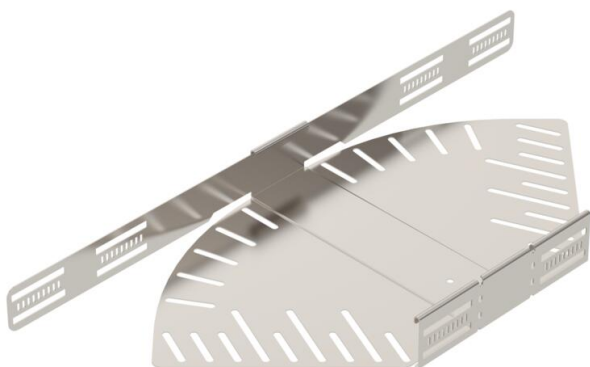

## Kampas reguliuojamas 60 A2

Prekės numeris: 6037156

Reguliuojamo kampo posūkis horizontaliai atšakai sukurti, skirtas Magic ir prisukamiems kabelių loveliu, šonų aukštis 60 mm. Nuo 0 iki 90° reguliuojamas kampas. Montavimas be varžtų su dvigubais spaustukais arba varžtinė jungtis su plokščiagalviais varžtais FRS ir kombinuotomis veržlėmis M6. Galima naudoti vidinėje ir išorinėje srityse. Tvirtinimo medžiagas reikia užsisakyti atskirai.

### Pagrindiniai duomenys

Prekės numeris	6037156
Tipas	RB W 630 A2
1 pavadinimas	Reguliuojamas kampas
2 pavadinimas	Horizontalus
Gamintojas	OBO
Dydis	60x300
Medžiaga	Plienas, nerūdijantis, 1.4301
Paviršius	šviesus, apdirbtas
Paviršiaus standartas	
Mažiausias pardavimo vienetas	1
Kiekio vienetas	Vienetas
Svoris	147,1 kg
Svorio vienetas	kg/100 vnt.

### Matmenys

Plotis	300 mm
Aukštis	60 mm
Skardos storis	1,25 mm
Matmuo B	300 mm
Matmuo L	678 mm
Matmuo R	50 mm

### Techniniai duomenys

Sulenkimasis (kampas)	reguliuojamas
Sujungimo elemento konstrukcija	integuotas sujungimo elementas
Konstruktinė forma	Pilnos komplektacijos lanksto alkūnė
Oppretholdelse av funksjon	ne
Pagrindo plokštės medžiagos storis	1,25 mm
Su viršutine dalimi	ne
Montažinis pagrindo perforavimas	taip
NATO skylių išdėstymo schema	ne
Krypties pakeitimas	horizontalus
Nerūdijantis plienas, beicuotas	ne
Šonų perforavimas	taip
Maks. naudojimo temperatūros diapazonas	120 °C
Min. naudojimo temperatūros diapazonas	-20 °C
Sutvirtinta konstrukcija	ne
Kabelių sistemos sujungiklio rūšis	įsuktas/suspaustas
Rekomenduojamas varžtų skaičius	14 St.
Atramos storis	1,25 mm