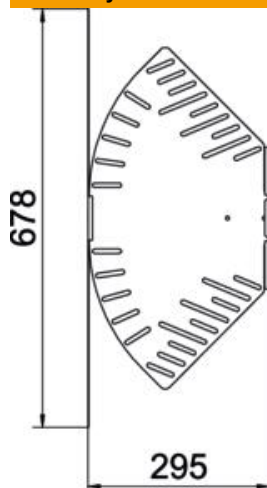

## Kampas reguliuojamas 60 A2

Prekės numeris: 6037156

Reguliuojamo kampo posūkis horizontaliai atšakai sukurti, skirtas Magic ir prisukamiems kabelių loveliu, šonų aukštis 60 mm. Nuo 0 iki 90° reguliuojamas kampas. Montavimas be varžtų su dvigubais spaustukais arba varžtinė jungtis su plokščiagalviais varžtais FRS ir kombinuotomis veržlėmis M6. Galima naudoti vidinėje ir išorinėje srityse. Tvirtinimo medžiagas reikia užsisakyti atskirai.

### Pagrindiniai duomenys

Prekės numeris	6037156
Tipas	RB W 630 A2
1 pavadinimas	Reguliuojamas kampas
2 pavadinimas	Horizontalus
Gamintojas	OBO
Dydis	60x300
Medžiaga	Plienas, nerūdijantis, 1.4301
Paviršius	šviesus, apdirbtas
Paviršiaus standartas	
Mažiausias pardavimo vienetas	1
Kiekio vienetas	Vienetas
Svoris	147,1 kg
Svorio vienetas	kg/100 vnt.

### Matmenys

Plotis	300 mm
Aukštis	60 mm
Skardos storis	1,25 mm
Matmuo B	300 mm
Matmuo L	678 mm
Matmuo R	50 mm