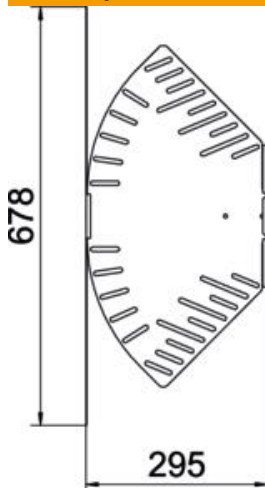

Techninių duomenų lapas

Kampas reguliuojamas 60 A4

Prekės numeris: 6037176

Reguliuojamo kampo posūkis horizontaliai atšakai sukurti, skirtas Magic ir prisukamiems kabelių loveliu, šonų aukštis 60 mm. Nuo 0 iki 90° reguliuojamas kampas. Montavimas be varžtų su dvigubais spaustukais arba varžtinė jungtis su plokščiagalviais varžtais FRS ir kombinuotomis veržlėmis M6. Galima naudoti vidinėje ir išorinėje srityse. Tvirtinimo medžiagas reikia užsisakyti atskirai.

A4 Plienas, nerūdijantis, 1.4571

2B šviesus, apdirbtas

Pagrindiniai duomenys

Prekės numeris	6037176
Tipas	RB W 630 A4
1 pavadinimas	Reguliuojamas kampas
2 pavadinimas	Horizontalus
Gamintojas	OBO
Dydis	60x300
Medžiaga	Plienas, nerūdijantis, 1.4571
Paviršius	šviesus, apdirbtas
Paviršiaus standartas	
Mažiausias pardavimo vienetas	1
Kiekio vienetas	Vienetas
Svoris	149 kg
Svorio vienetas	kg/100 vnt.

Techniniu duomeniu lapas

Kampas reguliuojamas 60 A4

Prekės numeris: 6037176

Matmenys

Plotis	300 mm
Aukštis	60 mm
Skardos storis	1,25 mm
Matmuo B	300 mm
Matmuo L	678 mm

Techniniai duomenys

Sulenkimas (kampas)	reguliuojamas
Sujungimo elemento konstrukcija	integruotas sujungimo elementas
Konstruktinė forma	Pilnos komplektacijos lanksto alkūnė
Oppretholdelse av funksjon	ne
Pagrindo plokštės medžiagos storis	1,25 mm
Su viršutine dalimi	ne
Montažinis pagrindo perforavimas	taip
NATO skylių išdėstymo schema	ne
Krypties pakeitimas	horizontalus
Nerūdijantis plienas, beicuotas	ne
Šonų perforavimas	taip
Maks. naudojimo temperatūros diapazonas	120 °C
Min. naudojimo temperatūros diapazonas	-20 °C
Sutvirtinta konstrukcija	ne
Kabelių sistemos sujungiklio rūšis	įsuktas
Rekomenduojamas varžtų skaičius	14 St.
Atramos storis	1,25 mm