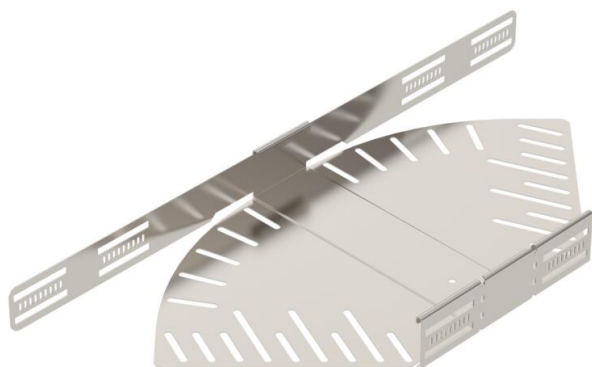

Techninių duomenų lapas

Kampas reguliuojamas 60 A4

Prekės numeris: 6037176

Reguliuojamo kampo posūkis horizontaliai atšakai sukurti, skirtas Magic ir prisukamiems kabelių loveliu, šonų aukštis 60 mm. Nuo 0 iki 90° reguliuojamas kampas. Montavimas be varžtų su dvigubais spaustukais arba varžtinė jungtis su plokščiagalviais varžtais FRS ir kombinuotomis veržlėmis M6. Galima naudoti vidinėje ir išorinėje srityse. Tvirtinimo medžiagas reikia užsisakyti atskirai.

A4 Plienas, nerūdijantis, 1.4571

2B šviesus, apdirbtas

Pagrindiniai duomenys

Prekės numeris	6037176
Tipas	RB W 630 A4
1 pavadinimas	Reguliuojamas kampas
2 pavadinimas	Horizontalus
Gamintojas	OBO
Dydis	60x300
Medžiaga	Plienas, nerūdijantis, 1.4571
Paviršius	šviesus, apdirbtas
Paviršiaus standartas	
Mažiausias pardavimo vienetas	1
Kiekio vienetas	Vienetas
Svoris	149 kg
Svorio vienetas	kg/100 vnt.

Techniniu duomeniu lapas

Kampas reguliuojamas 60 A4

Prekės numeris: 6037176

Matmenys

Plotis	300 mm
Aukštis	60 mm
Skardos storis	1,25 mm
Matmuo B	300 mm
Matmuo L	678 mm

Techniniai duomenys

Sulenkimas (kampas)	reguliuojamas
Sujungimo elemento konstrukcija	integruotas sujungimo elementas
Konstruktinė forma	Pilnos komplektacijos lanksto alkūnė
Oppretholdelse av funksjon	ne
Pagrindo plokštės medžiagos storis	1,25 mm
Su viršutine dalimi	ne
Montažinis pagrindo perforavimas	taip
NATO skylių išdėstymo schema	ne
Krypties pakeitimas	horizontalus
Nerūdijantis plienas, beicuotas	ne
Šonų perforavimas	taip
Maks. naudojimo temperatūros diapazonas	120 °C
Min. naudojimo temperatūros diapazonas	-20 °C
Sutvirtinta konstrukcija	ne
Kabelių sistemos sujungiklio rūšis	įsuktas
Rekomenduojamas varžtų skaičius	14 St.
Atramos storis	1,25 mm