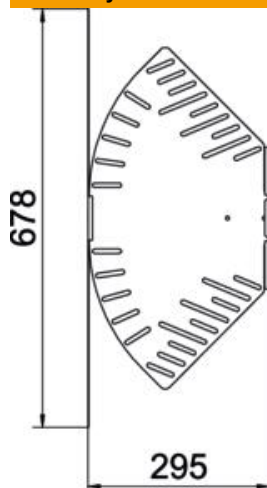

Techninių duomenų lapas

Kampas reguliuojamas 60 FS

Prekės numeris: 6037106

Reguliuojamo kampo posūkis horizontaliai atšakai sukurti, skirtas Magic ir prisukamiems kabelių loveliai, šonų aukštis 60 mm. Nuo 0 iki 90° reguliuojamas kampas. Montavimas be varžtų su dvigubais spaustukais arba varžtinė jungtis su plokščiagalviais varžtais FRS ir kombinuotomis veržlėmis M6. Naudojamas patalpose. Tvirtinimo medžiagas reikia užsisakyti atskirai.

St	Plienas
FS	cinkuotas

Pagrindiniai duomenys

Prekės numeris	6037106
Tipas	RB W 630 FS
1 pavadinimas	Reguliuojamas kampas
2 pavadinimas	Horizontalus
Gamintojas	OBO
Dydis	60x300
Medžiaga	Plienas
Paviršius	cinkuotas juostiniu būdu
Paviršiaus standartas	DIN EN 10346
Mažiausias pardavimo vienetas	1
Kiekio vienetas	Vienetas
Svoris	149,7 kg
Svorio vienetas	kg/100 vnt.

Techniniu duomeniu lapas

Kampas reguliuojamas 60 FS

Prekės numeris: 6037106

Matmenys

Plotis	300 mm
Aukštis	60 mm
Skardos storis	1,25 mm
Matmuo B	300 mm
Matmuo L	678 mm
Matmuo R	50 mm

Techniniai duomenys

Sulenkimas (kampas)	reguliuojamas
Sujungimo elemento konstrukcija	integuotas sujungimo elementas
Konstruktinė forma	Pilnos komplektacijos lanksto alkūnė
Oppretholdelse av funksjon	ne
Pagrindo plokštės medžiagos storis	1,25 mm
Su viršutine dalimi	ne
Montažinis pagrindo perforavimas	taip
NATO skylių išdėstymo schema	ne
Krypties pakeitimas	horizontalus
Nerūdijantis plienas, beicuotas	ne
Šonų perforavimas	taip
Maks. naudojimo temperatūros diapazonas	120 °C
Min. naudojimo temperatūros diapazonas	-20 °C
Sutvirtinta konstrukcija	ne
Kabelių sistemos sujungiklio rūšis	įsuktas/suspaustas
Rekomenduojamas varžtų skaičius	14 St.
Atramos storis	1,25 mm