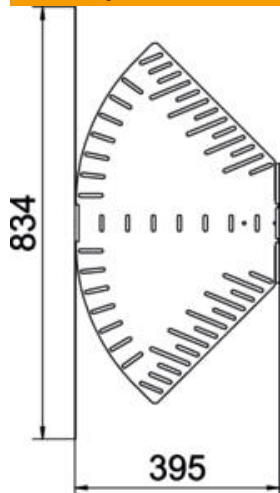

Techninių duomenų lapas

Kampas reguliuojamas 60 A2

Prekės numeris: 6037158

Reguliuojamo kampo posūkis horizontaliai atšakai sukurti, skirtas Magic ir prisukamiems kabelių loveliu, šonų aukštis 60 mm. Nuo 0 iki 90° reguliuojamas kampas. Montavimas be varžtų su dvigubais spaustukais arba varžtinė jungtis su plokščiagalviais varžtais FRS ir kombinuotomis veržlėmis M6. Galima naudoti vidinėje ir išorinėje srityse. Tvirtinimo medžiagas reikia užsisakyti atskirai.

A2 Plienas, nerūdijantis, 1.4301

2B šviesus, apdirbtas

Pagrindiniai duomenys

Prekės numeris	6037158
Tipas	RB W 640 A2
1 pavadinimas	Reguliuojamas kampas
2 pavadinimas	Horizontalus
Gamintojas	OBO
Dydis	60x400
Medžiaga	Plienas, nerūdijantis, 1.4301
Paviršius	šviesus, apdirbtas
Paviršiaus standartas	
Mažiausias pardavimo vienetas	1
Kiekio vienetas	Vienetas
Svoris	217,1 kg
Svorio vienetas	kg/100 vnt.

Techniniu duomenu lapas

Kampas reguliuojamas 60 A2

Prekės numeris: 6037158

Matmenys

Plotis	400 mm
Aukštis	60 mm
Skardos storis	1,25 mm
Matmuo B	400 mm
Matmuo L	834 mm
Matmuo R	50 mm

Techniniai duomenys

Sulenkimas (kampas)	reguliuojamas
Sujungimo elemento konstrukcija	integuotas sujungimo elementas
Konstruktinė forma	Pilnos komplektacijos lanksto alkūnė
Opprettholdelse av funksjon	ne
Pagrindo plokštės medžiagos storis	1,25 mm
Su viršutine dalimi	ne
Montažinis pagrindo perforavimas	taip
NATO skylių išdėstymo schema	ne
Krypties pakeitimas	horizontalus
Nerūdijantis plienas, beicuotas	ne
Šonų perforavimas	taip
Maks. naudojimo temperatūros diapazonas	120 °C
Min. naudojimo temperatūros diapazonas	-20 °C
Sutvirtinta konstrukcija	ne
Kabelių sistemos sujungiklio rūšis	įsuktas/suspaustas
Rekomenduojamas varžtų skaičius	14 St.
Atramos storis	1,25 mm