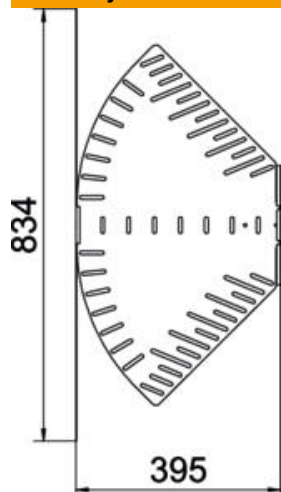

## Kampas reguliuojamas 60 A4

Prekės numeris: 6037178

Reguliuojamo kampo posūkis horizontaliai atšakai sukurti, skirtas Magic ir prisukamiems kabelių loveliu, šonų aukštis 60 mm. Nuo 0 iki 90° reguliuojamas kampas. Montavimas be varžtų su dvigubais spaustukais arba varžtinė jungtis su plokščiagalviais varžtais FRS ir kombinuotomis veržlėmis M6. Galima naudoti vidinėje ir išorinėje srityse. Tvirtinimo medžiagas reikia užsisakyti atskirai.

### Pagrindiniai duomenys

Prekės numeris	6037178
Tipas	RB W 640 A4
1 pavadinimas	Reguliuojamas kampas
2 pavadinimas	Horizontalus
Gamintojas	OBO
Dydis	60x400
Medžiaga	Plienas, nerūdijantis, 1.4571
Paviršius	šviesus, apdirbtas
Paviršiaus standartas	
Mažiausias pardavimo vienetas	1
Kiekio vienetas	Vienetas
Svoris	219,8 kg
Svorio vienetas	kg/100 vnt.

## Kampas reguliuojamas 60 A4

Prekės numeris: 6037178

### Matmenys

Plotis	400 mm
Aukštis	60 mm
Skardos storis	1,25 mm
Matmuo B	400 mm
Matmuo L	834 mm