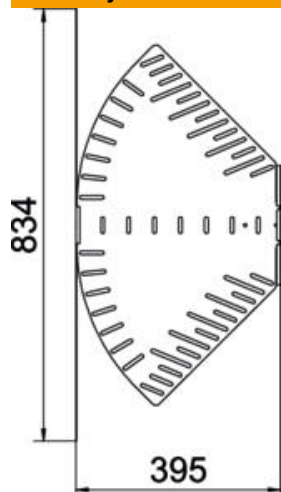

Techninių duomenų lapas

Kampas reguliuojamas 60 FS

Prekės numeris: 6037108

Reguliuojamo kampo posūkis horizontaliai atšakai sukurti, skirtas Magic ir prisukamiems kabelių loveliu, šonų aukštis 60 mm. Nuo 0 iki 90° reguliuojamas kampas. Montavimas be varžtų su dvigubais spaustukais arba varžtinė jungtis su plokščiagalviais varžtais FRS ir kombinuotomis veržlėmis M6. Naudojamas patalpose. Tvirtinimo medžiagas reikia užsisakyti atskirai.

St Plienas

FS cinkuotas

Pagrindiniai duomenys

Prekės numeris	6037108
Tipas	RB W 640 FS
1 pavadinimas	Reguliuojamas kampas
2 pavadinimas	Horizontalus
Gamintojas	OBO
Dydis	60x400
Medžiaga	Plienas
Paviršius	cinkuotas juostiniu būdu
Paviršiaus standartas	DIN EN 10346
Mažiausias pardavimo vienetas	1
Kiekio vienetas	Vienetas
Svoris	220,8 kg
Svorio vienetas	kg/100 vnt.

Techniniu duomenu lapas

Kampas reguliuojamas 60 FS

Prekės numeris: 6037108

Matmenys

Plotis	400 mm
Aukštis	60 mm
Skardos storis	1,25 mm
Matmuo B	400 mm
Matmuo L	834 mm
Matmuo R	50 mm

Techniniai duomenys

Sulenkimas (kampas)	reguliuojamas
Sujungimo elemento konstrukcija	integuotas sujungimo elementas
Konstruktinė forma	Pilnos komplektacijos lanksto alkūnė
Oppretholdelse av funksjon	ne
Pagrindo plokštės medžiagos storis	1,25 mm
Su viršutine dalimi	ne
Montažinis pagrindo perforavimas	taip
NATO skylių išdėstymo schema	ne
Krypties pakeitimas	horizontalus
Nerūdijantis plienas, beicuotas	ne
Šonų perforavimas	taip
Maks. naudojimo temperatūros diapazonas	120 °C
Min. naudojimo temperatūros diapazonas	-20 °C
Sutvirtinta konstrukcija	ne
Kabelių sistemos sujungiklio rūšis	įsuktas/suspaustas
Rekomenduojamas varžtų skaičius	14 St.
Atramos storis	1,25 mm