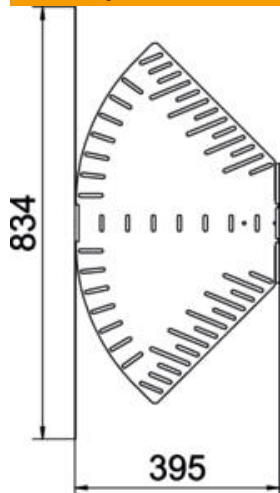

Techninių duomenų lapas

Kampas reguliuojamas 60 FT

Prekės numeris: 6037128

Reguliuojamo kampo posūkis horizontaliai atšakai sukurti, skirtas Magic ir prisukamiems kabelių loveliu, šonų aukštis 60 mm. Nuo 0 iki 90° reguliuojamas kampas. Montavimas be varžtų su dvigubais spaustukais arba varžtinė jungtis su plokščiagalviais varžtais FRS ir kombinuotomis veržlėmis M6. Galima naudoti vidinėje ir išorinėje srityse. Tvirtinimo medžiagas reikia užsisakyti atskirai.

St Plienas

FT karštai cinkuotas

Pagrindiniai duomenys

Prekės numeris	6037128
Tipas	RB W 640 FT
1 pavadinimas	Reguliuojamas kampas
2 pavadinimas	Horizontalus
Gamintojas	OBO
Dydis	60x400
Medžiaga	Plienas
Paviršius	karštai cinkuotas
Paviršiaus standartas	DIN EN ISO 1461
Mažiausias pardavimo vienetas	1
Kiekio vienetas	Vienetas
Svoris	229 kg
Svorio vienetas	kg/100 vnt.

Techninių duomenų lapas

Kampas reguliuojamas 60 FT

Prekės numeris: 6037128

Matmenys

Plotis	400 mm
Aukštis	60 mm
Skardos storis	1,25 mm
Matmuo B	400 mm
Matmuo L	834 mm

Techniniai duomenys

Sulenkimasis (kampas)	reguliuojamas
Sujungimo elemento konstrukcija	integruotas sujungimo elementas
Konstruktinė forma	Pilnos komplektacijos lanksto alkūnė
Oppretholdelse av funksjon	ne
Pagrindo plokštės medžiagos storis	1,25 mm
Su viršutine dalimi	ne
Montažinis pagrindo perforavimas	taip
NATO skylių išdėstymo schema	ne
Krypties pakeitimas	horizontalus
Nerūdijantis plienas, beicuotas	ne
Šonų perforavimas	taip
Maks. naudojimo temperatūros diapazonas	120 °C
Min. naudojimo temperatūros diapazonas	-20 °C
Sutvirtinta konstrukcija	ne
Kabelių sistemos sujungiklio rūšis	įsuktas/suspaustas
Rekomenduojamas varžtų skaičius	14 St.
Atramos storis	1,25 mm