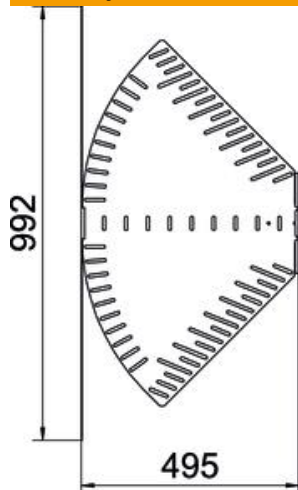

Techniniu duomeniu lapas

Kampas reguliuojamas 60 A2

Prekės numeris: 6037160

Reguliuojamo kampo posūkis horizontaliai atšakai sukurti, skirtas Magic ir prisukamiems kabelių loveliu, šonų aukštis 60 mm. Nuo 0 iki 90° reguliuojamas kampas. Montavimas be varžtų su dvigubais spaustukais arba varžtinė jungtis su plokščiagalviais varžtais FRS ir kombinuotomis veržlėmis M6. Galima naudoti vidinėje ir išorinėje srityse. Tvirtinimo medžiagas reikia užsisakyti atskirai.

A2 Plienas, nerūdijantis, 1.4301

2B šviesus, apdirbtas

Pagrindiniai duomenys

Prekės numeris	6037160
Tipas	RB W 650 A2
1 pavadinimas	Reguliuojamas kampas
2 pavadinimas	Horizontalus
Gamintojas	OBO
Dydis	60x500
Medžiaga	Plienas, nerūdijantis, 1.4301
Paviršius	šviesus, apdirbtas
Paviršiaus standartas	
Mažiausias pardavimo vienetas	1
Kiekio vienetas	Vienetas
Svoris	303 kg
Svorio vienetas	kg/100 vnt.

Techniniu duomeniu lapas

Kampas reguliuojamas 60 A2

Prekės numeris: 6037160

Matmenys

Plotis	500 mm
Aukštis	60 mm
Skardos storis	1,25 mm
Matmuo B	500 mm
Matmuo L	922 mm
Matmuo R	50 mm

Techniniai duomenys

Sulenkimas (kampas)	reguliuojamas
Sujungimo elemento konstrukcija	integuotas sujungimo elementas
Konstruktinė forma	Pilnos komplektacijos lanksto alkūnė
Oppretholdelse av funksjon	ne
Pagrindo plokštės medžiagos storis	1,25 mm
Su viršutine dalimi	ne
Montažinis pagrindo perforavimas	taip
NATO skylių išdėstymo schema	ne
Krypties pakeitimas	horizontalus
Nerūdijantis plienas, beicuotas	ne
Šonų perforavimas	taip
Maks. naudojimo temperatūros diapazonas	120 °C
Min. naudojimo temperatūros diapazonas	-20 °C
Sutvirtinta konstrukcija	ne
Kabelių sistemos sujungiklio rūšis	įsuktas/suspaustas
Rekomenduojamas varžtų skaičius	16 St.
Atramos storis	1,25 mm