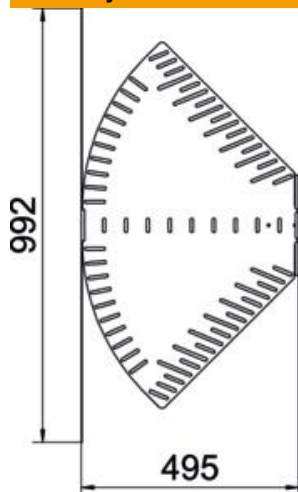

## Kampas reguliuojamas 60 FS

Prekės numeris: 6037110

Reguliuojamo kampo posūkis horizontaliai atšakai sukurti, skirtas Magic ir prisukamiems kabelių loveliu, šonų aukštis 60 mm. Nuo 0 iki 90° reguliuojamas kampas. Montavimas be varžtų su dvigubais spaustukais arba varžtinė jungtis su plokščiagalviais varžtais FRS ir kombinuotomis veržlėmis M6. Naudojamas patalpose. Tvirtinimo medžiagas reikia užsisakyti atskirai.

### Pagrindiniai duomenys

Prekės numeris	6037110
Tipas	RB W 650 FS
1 pavadinimas	Reguliuojamas kampas
2 pavadinimas	Horizontalus
Gamintojas	OBO
Dydis	60x500
Medžiaga	Plienas
Paviršius	cinkuotas juostiniu būdu
Paviršiaus standartas	DIN EN 10346
Mažiausias pardavimo vienetas	1
Kiekio vienetas	Vienetas
Svoris	308,2 kg
Svorio vienetas	kg/100 vnt.

### Matmenys

Plotis	500 mm
Aukštis	60 mm
Skardos storis	1,25 mm
Matmuo B	500 mm
Matmuo L	992 mm
Matmuo R	50 mm