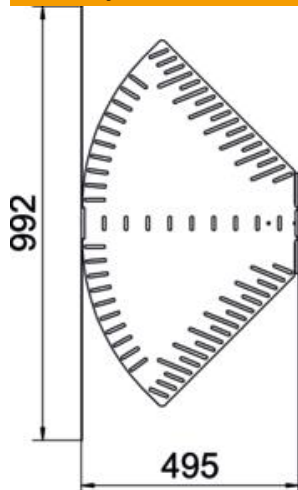

Techniniu duomeniu lapas

Kampas reguliuojamas 60 FT

Prekės numeris: 6037130

Reguliuojamo kampo posūkis horizontaliai atšakai sukurti, skirtas Magic ir prisukamiems kabelių loveliai, šonų aukštis 60 mm. Nuo 0 iki 90° reguliuojamas kampas. Montavimas be varžtų su dvigubais spaustukais arba varžtinė jungtis su plokščiagalviais varžtais FRS ir kombinuotomis veržlėmis M6. Galima naudoti vidinėje ir išorinėje srityse. Tvirtinimo medžiagas reikia užsisakyti atskirai.

St Plienas

FT karštai cinkuotas

Pagrindiniai duomenys

Prekės numeris	6037130
Tipas	RB W 650 FT
1 pavadinimas	Reguliuojamas kampas
2 pavadinimas	Horizontalus
Gamintojas	OBO
Dydis	60x500
Medžiaga	Plienas
Paviršius	karštai cinkuotas
Paviršiaus standartas	DIN EN ISO 1461
Mažiausias pardavimo vienetas	1
Kiekio vienetas	Vienetas
Svoris	319,6 kg
Svorio vienetas	kg/100 vnt.

Techniniu duomeniu lapas

Kampas reguliuojamas 60 FT

Prekės numeris: 6037130

Matmenys

Plotis	500 mm
Aukštis	60 mm
Skardos storis	1,25 mm
Matmuo B	500 mm
Matmuo L	992 mm

Techniniai duomenys

Sulenkimas (kampas)	reguliuojamas
Sujungimo elemento konstrukcija	integruotas sujungimo elementas
Konstruktinė forma	Pilnos komplektacijos lanksto alkūnė
Oppretholdelse av funksjon	ne
Pagrindo plokštės medžiagos storis	1,25 mm
Su viršutine dalimi	ne
Montažinis pagrindo perforavimas	taip
NATO skylių išdėstymo schema	ne
Krypties pakeitimas	horizontalus
Nerūdijantis plienas, beicuotas	ne
Šonų perforavimas	taip
Maks. naudojimo temperatūros diapazonas	120 °C
Min. naudojimo temperatūros diapazonas	-20 °C
Sutvirtinta konstrukcija	ne
Kabelių sistemos sujungiklio rūšis	įsuktas/suspaustas
Rekomenduojamas varžtų skaičius	16 St.
Atramos storis	1,25 mm