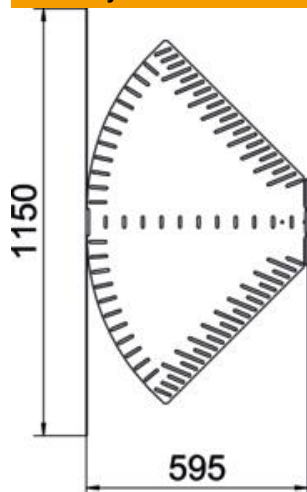

## Kampas reguliuojamas 60 A2

Prekės numeris: 6037162

Reguliuojamo kampo posūkis horizontaliai atšakai sukurti, skirtas Magic ir prisukamiems kabelių loveliu, šonų aukštis 60 mm. Nuo 0 iki 90° reguliuojamas kampas. Montavimas be varžtų su dvigubais spaustukais arba varžtinė jungtis su plokščiagalviais varžtais FRS ir kombinuotomis veržlėmis M6. Galima naudoti vidinėje ir išorinėje srityse. Tvirtinimo medžiagas reikia užsisakyti atskirai.

### Pagrindiniai duomenys

Prekės numeris	6037162
Tipas	RB W 660 A2
1 pavadinimas	Reguliuojamas kampas
2 pavadinimas	Horizontalus
Gamintojas	OBO
Dydis	60x600
Medžiaga	Plienas, nerūdijantis, 1.4301
Paviršius	šviesus, apdirbtas
Paviršiaus standartas	
Mažiausias pardavimo vienetas	1
Kiekio vienetas	Vienetas
Svoris	405,8 kg
Svorio vienetas	kg/100 vnt.

### Matmenys

Plotis	600 mm
Aukštis	60 mm
Skardos storis	1,25 mm
Matmuo B	600 mm
Matmuo L	1 050 mm
Matmuo R	50 mm