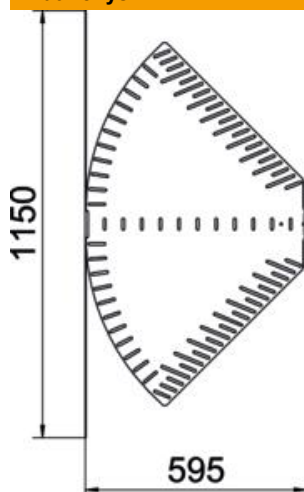

Techniniu duomeniu lapas

Kampas reguliuojamas 60 A4

Prekės numeris: 6037182

Reguliuojamo kampo posūkis horizontaliai atšakai sukurti, skirtas Magic ir prisukamiems kabelių loveliu, šonų aukštis 60 mm. Nuo 0 iki 90° reguliuojamas kampas. Montavimas be varžtų su dvigubais spaustukais arba varžtinė jungtis su plokščiagalviais varžtais FRS ir kombinuotomis veržlėmis M6. Galima naudoti vidinėje ir išorinėje srityse. Tvirtinimo medžiagas reikia užsisakyti atskirai.

A4 Plienas, nerūdijantis, 1.4571

2B šviesus, apdirbtas

Pagrindiniai duomenys

Prekės numeris	6037182
Tipas	RB W 660 A4
1 pavadinimas	Reguliuojamas kampas
2 pavadinimas	Horizontalus
Gamintojas	OBO
Dydis	60x600
Medžiaga	Plienas, nerūdijantis, 1.4571
Paviršius	šviesus, apdirbtas
Paviršiaus standartas	
Mažiausias pardavimo vienetas	1
Kiekio vienetas	Vienetas
Svoris	410,9 kg
Svorio vienetas	kg/100 vnt.

Techniniu duomeniu lapas

Kampas reguliuojamas 60 A4

Prekės numeris: 6037182

Matmenys

Plotis	600 mm
Aukštis	60 mm
Skardos storis	1,25 mm
Matmuo B	600 mm
Matmuo L	1 150 mm

Techniniai duomenys

Sulenkimas (kampas)	reguliuojamas
Sujungimo elemento konstrukcija	integuotas sujungimo elementas
Konstruktinė forma	Pilnos komplektacijos lanksto alkūnė
Oppretholdelse av funksjon	ne
Pagrindo plokštės medžiagos storis	1,25 mm
Su viršutine dalimi	ne
Montažinis pagrindo perforavimas	taip
NATO skylių išdėstymo schema	ne
Krypties pakeitimas	horizontalus
Nerūdijantis plienas, beicuotas	ne
Šonų perforavimas	taip
Maks. naudojimo temperatūros diapazonas	120 °C
Min. naudojimo temperatūros diapazonas	-20 °C
Sutvirtinta konstrukcija	ne
Kabelių sistemos sujungiklio rūšis	įsuktas
Rekomenduojamas varžtų skaičius	16 St.
Atramos storis	1,25 mm