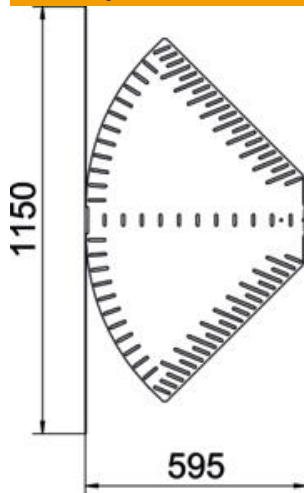

## Kampas reguliuojamas 60 FS

Prekės numeris: 6037112

Reguliuojamo kampo posūkis horizontaliai atšakai sukurti, skirtas Magic ir prisukamiems kabelių loveliu, šonų aukštis 60 mm. Nuo 0 iki 90° reguliuojamas kampas. Montavimas be varžtų su dvigubais spaustukais arba varžtinė jungtis su plokščiagalviais varžtais FRS ir kombinuotomis veržlėmis M6. Naudojamas patalpose. Tvirtinimo medžiagas reikia užsisakyti atskirai.

### Pagrindiniai duomenys

Prekės numeris	6037112
Tipas	RB W 660 FS
1 pavadinimas	Reguliuojamas kampas
2 pavadinimas	Horizontalus
Gamintojas	OBO
Dydis	60x600
Medžiaga	Plienas
Paviršius	cinkuotas juostiniu būdu
Paviršiaus standartas	DIN EN 10346
Mažiausias pardavimo vienetas	1
Kiekio vienetas	Vienetas
Svoris	412,7 kg
Svorio vienetas	kg/100 vnt.

### Matmenys

Plotis	600 mm
Aukštis	60 mm
Skardos storis	1,25 mm
Matmuo B	600 mm
Matmuo L	1 150 mm
Matmuo R	50 mm