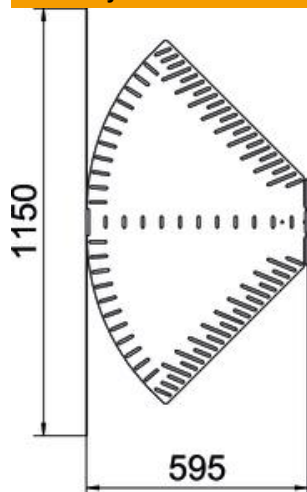

Techniniu duomeniu lapas

Kampas reguliuojamas 60 FT

Prekės numeris: 6037132

Reguliuojamo kampo posūkis horizontaliai atšakai sukurti, skirtas Magic ir prisukamiems kabelių loveliu, šonų aukštis 60 mm. Nuo 0 iki 90° reguliuojamas kampas. Montavimas be varžtų su dvigubais spaustukais arba varžtinė jungtis su plokščiagalviais varžtais FRS ir kombinuotomis veržlėmis M6. Galima naudoti vidinėje ir išorinėje srityse. Tvirtinimo medžiagas reikia užsisakyti atskirai.

St Plienas

FT karštai cinkuotas

Pagrindiniai duomenys

Prekės numeris	6037132
Tipas	RB W 660 FT
1 pavadinimas	Reguliuojamas kampas
2 pavadinimas	Horizontalus
Gamintojas	OBO
Dydis	60x600
Medžiaga	Plienas
Paviršius	karštai cinkuotas
Paviršiaus standartas	DIN EN ISO 1461
Mažiausias pardavimo vienetas	1
Kiekio vienetas	Vienetas
Svoris	427,8 kg
Svorio vienetas	kg/100 vnt.

Techniniu duomeniu lapas

Kampas reguliuojamas 60 FT

Prekės numeris: 6037132

Matmenys

Plotis	600 mm
Aukštis	60 mm
Skardos storis	1,25 mm
Matmuo B	600 mm
Matmuo L	1 150 mm

Techniniai duomenys

Sulenkimas (kampas)	reguliuojamas
Sujungimo elemento konstrukcija	integuotas sujungimo elementas
Konstruktinė forma	Pilnos komplektacijos lanksto alkūnė
Oppretholdelse av funksjon	ne
Pagrindo plokštės medžiagos storis	1,25 mm
Su viršutine dalimi	ne
Montažinis pagrindo perforavimas	taip
NATO skylių išdėstymo schema	ne
Krypties pakeitimas	horizontalus
Nerūdijantis plienas, beicuotas	ne
Šonų perforavimas	taip
Maks. naudojimo temperatūros diapazonas	120 °C
Min. naudojimo temperatūros diapazonas	-20 °C
Sutvirtinta konstrukcija	ne
Kabelių sistemos sujungiklio rūšis	įsuktas/suspaustas
Rekomenduojamas varžtų skaičius	16 St.
Atramos storis	1,25 mm