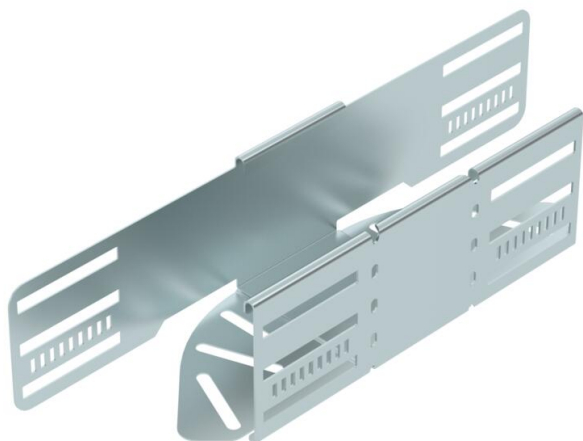

## Kampas reguliuojamas 85 FS

Prekės numeris: 6037200

Reguliuojamo kampo posūkis horizontaliai atšakai sukurti, skirtas Magic ir prisukamiems kabelių loveliu, šonų aukštis 60 mm. Nuo 0 iki 90° reguliuojamas kampas. Montavimas be varžtų su dvigubais spaustukais arba varžtinė jungtis su plokščiagalviais varžtais FRS ir kombinuotomis veržlėmis M6. Naudojamas patalpose. Tvirtinimo medžiagas reikia užsisakyti atskirai.

**St** Plienas

**FS** cinkuotas

### Pagrindiniai duomenys

Prekės numeris	6037200
Tipas	RB W 810 FS
1 pavadinimas	Reguliuojamas kampas
2 pavadinimas	Horizontalus
Gamintojas	OBO
Dydis	85x100
Medžiaga	Plienas
Paviršius	cinkuotas juostiniu būdu
Paviršiaus standartas	DIN EN 10346
Mažiausias pardavimo vienetas	1
Kiekio vienetas	Vienetas
Svoris	53 kg
Svorio vienetas	kg/100 vnt.

### Techniniai duomenys

Sulenkinimas (kampas)	reguliuojamas
Sujungimo elemento konstrukcija	integruotas sujungimo elementas
Konstruktinė forma	Pilnos komplektacijos lanksto alkūnė
Oppretholdelse av funksjon	ne
Pagrindo plokštės medžiagos storis	1 mm
Su viršutine dalimi	ne
Montažinis pagrindo perforavimas	taip
NATO skylių išdėstymo schema	ne
Krypties pakeitimas	horizontalus
Nerūdijantis plienas, beicuotas	ne
Šonų perforavimas	taip
Maks. naudojimo temperatūros diapazonas	120 °C
Min. naudojimo temperatūros diapazonas	-20 °C
Sutvirtinta konstrukcija	ne
Kabelių sistemos sujungiklio rūšis	įsuktas/suspaustas
Rekomenduojamas varžtų skaičius	14 St.
Atramos storis	1,25 mm