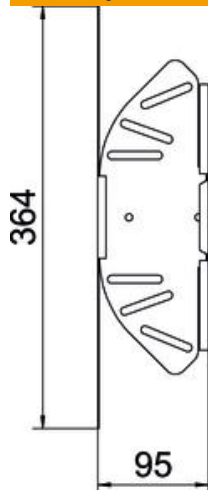

## Kampas reguliuojamas 85 FS

Prekės numeris: 6037200

Reguliuojamo kampo posūkis horizontaliai atšakai sukurti, skirtas Magic ir prisukamiems kabelių loveliu, šonų aukštis 60 mm. Nuo 0 iki 90° reguliuojamas kampas. Montavimas be varžtų su dvigubais spaustukais arba varžtinė jungtis su plokščiagalviais varžtais FRS ir kombinuotomis veržlėmis M6. Naudojamas patalpose. Tvirtinimo medžiagas reikia užsisakyti atskirai.

### Pagrindiniai duomenys

Prekės numeris	6037200
Tipas	RB W 810 FS
1 pavadinimas	Reguliuojamas kampas
2 pavadinimas	Horizontalus
Gamintojas	OBO
Dydis	85x100
Medžiaga	Plienas
Paviršius	cinkuotas juostiniu būdu
Paviršiaus standartas	DIN EN 10346
Mažiausias pardavimo vienetas	1
Kiekio vienetas	Vienetas
Svoris	53 kg
Svorio vienetas	kg/100 vnt.

### Matmenys

Plotis	100 mm
Aukštis	85 mm
Skardos storis	1 mm
Matmuo B	100 mm
Matmuo L	364 mm
Matmuo R	50 mm