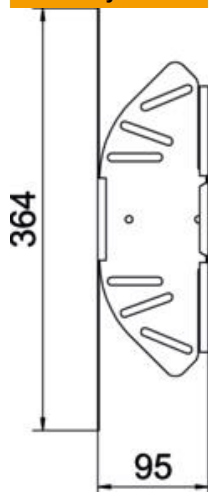

Techniniu duomeniu lapas

Kampas reguliuojamas 85 FT

Prekės numeris: 6037220

Reguliuojamo kampo posūkis horizontaliai atšakai sukurti, skirtas Magic ir prisukamiems kabelių loveliui, šonų aukštis 60 mm. Nuo 0 iki 90° reguliuojamas kampas. Montavimas be varžtų su dvigubais spaustukais arba varžtinė jungtis su plokščiagalviais varžtais FRS ir kombinuotomis veržlėmis M6. Galima naudoti vidinėje ir išorinėje srityse. Tvirtinimo medžiagas reikia užsisakyti atskirai.

St Plienas

FT karštai cinkuotas

Pagrindiniai duomenys

Prekės numeris	6037220
Tipas	RB W 810 FT
1 pavadinimas	Reguliuojamas kampas
2 pavadinimas	Horizontalus
Gamintojas	OBO
Dydis	85x100
Medžiaga	Plienas
Paviršius	karštai cinkuotas
Paviršiaus standartas	DIN EN ISO 1461
Mažiausias pardavimo vienetas	1
Kiekio vienetas	Vienetas
Svoris	55,3 kg
Svorio vienetas	kg/100 vnt.

Techniniu duomenu lapas

Kampas reguliuojamas 85 FT

Prekės numeris: 6037220

Matmenys

Plotis	100 mm
Aukštis	85 mm
Skardos storis	1 mm
Matmuo B	100 mm
Matmuo L	364 mm
Matmuo R	50 mm

Techniniai duomenys

Sulenkimas (kampas)	reguliuojamas
Sujungimo elemento konstrukcija	integuotas sujungimo elementas
Konstruktinė forma	Pilnos komplektacijos lanksto alkūnė
Oppretholdelse av funksjon	ne
Pagrindo plokštės medžiagos storis	1 mm
Su viršutine dalimi	ne
Montažinis pagrindo perforavimas	taip
NATO skylių išdėstymo schema	ne
Krypties pakeitimas	horizontalus
Nerūdijantis plienas, beicuotas	ne
Šonų perforavimas	taip
Maks. naudojimo temperatūros diapazonas	120 °C
Min. naudojimo temperatūros diapazonas	-20 °C
Sutvirtinta konstrukcija	ne
Kabelių sistemos sujungiklio rūšis	įsuktas/suspaustas
Rekomenduojamas varžtų skaičius	14 St.
Atramos storis	1,25 mm