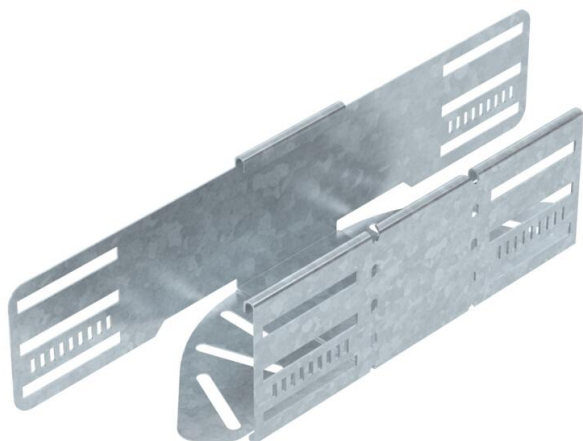

Techniniu duomeniu lapas

Kampas reguliuojamas 85 FT

Prekės numeris: 6037220

Reguliuojamo kampo posūkis horizontaliai atšakai sukurti, skirtas Magic ir prisukamiems kabelių loveliui, šonų aukštis 60 mm. Nuo 0 iki 90° reguliuojamas kampas. Montavimas be varžtų su dvigubais spaustukais arba varžtinė jungtis su plokščiagalviais varžtais FRS ir kombinuotomis veržlėmis M6. Galima naudoti vidinėje ir išorinėje srityse. Tvirtinimo medžiagas reikia užsisakyti atskirai.

St Plienas

FT karštai cinkuotas

Pagrindiniai duomenys

Prekės numeris	6037220
Tipas	RB W 810 FT
1 pavadinimas	Reguliuojamas kampas
2 pavadinimas	Horizontalus
Gamintojas	OBO
Dydis	85x100
Medžiaga	Plienas
Paviršius	karštai cinkuotas
Paviršiaus standartas	DIN EN ISO 1461
Mažiausias pardavimo vienetas	1
Kiekio vienetas	Vienetas
Svoris	55,3 kg
Svorio vienetas	kg/100 vnt.

Techniniu duomenu lapas

Kampas reguliuojamas 85 FT

Prekės numeris: 6037220

Matmenys

Plotis	100 mm
Aukštis	85 mm
Skardos storis	1 mm
Matmuo B	100 mm
Matmuo L	364 mm
Matmuo R	50 mm

Techniniai duomenys

Sulenkimas (kampas)	reguliuojamas
Sujungimo elemento konstrukcija	integuotas sujungimo elementas
Konstruktinė forma	Pilnos komplektacijos lanksto alkūnė
Oppretholdelse av funksjon	ne
Pagrindo plokštės medžiagos storis	1 mm
Su viršutine dalimi	ne
Montažinis pagrindo perforavimas	taip
NATO skylių išdėstymo schema	ne
Krypties pakeitimas	horizontalus
Nerūdijantis plienas, beicuotas	ne
Šonų perforavimas	taip
Maks. naudojimo temperatūros diapazonas	120 °C
Min. naudojimo temperatūros diapazonas	-20 °C
Sutvirtinta konstrukcija	ne
Kabelių sistemos sujungiklio rūšis	įsuktas/suspaustas
Rekomenduojamas varžtų skaičius	14 St.
Atramos storis	1,25 mm