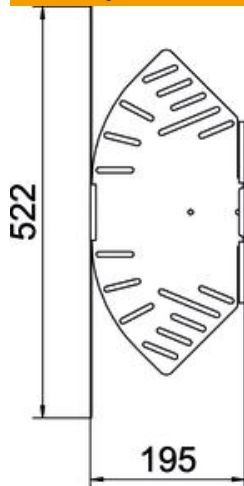

## Kampas reguliuojamas 85 FS

Prekės numeris: 6037202

Reguliuojamo kampo posūkis horizontaliai atšakai sukurti, skirtas Magic ir prisukamiems kabelių loveliu, šonų aukštis 60 mm. Nuo 0 iki 90° reguliuojamas kampas. Montavimas be varžtų su dvigubais spaustukais arba varžtinė jungtis su plokščiagalviais varžtais FRS ir kombinuotomis veržlėmis M6. Naudojamas patalpose. Tvirtinimo medžiagas reikia užsisakyti atskirai.

### Pagrindiniai duomenys

Prekės numeris	6037202
Tipas	RB W 820 FS
1 pavadinimas	Reguliuojamas kampas
2 pavadinimas	Horizontalus
Gamintojas	OBO
Dydis	85x200
Medžiaga	Plienas
Paviršius	cinkuotas juostiniu būdu
Paviršiaus standartas	DIN EN 10346
Mažiausias pardavimo vienetas	1
Kiekio vienetas	Vienetas
Svoris	89,5 kg
Svorio vienetas	kg/100 vnt.

# Techniniu duomeniu lapas

Kampas reguliuojamas 85 FS

Prekės numeris: 6037202

## Matmenys

Plotis	200 mm
Aukštis	85 mm
Skardos storis	1 mm
Matmuo B	200 mm
Matmuo L	522 mm
Matmuo R	50 mm