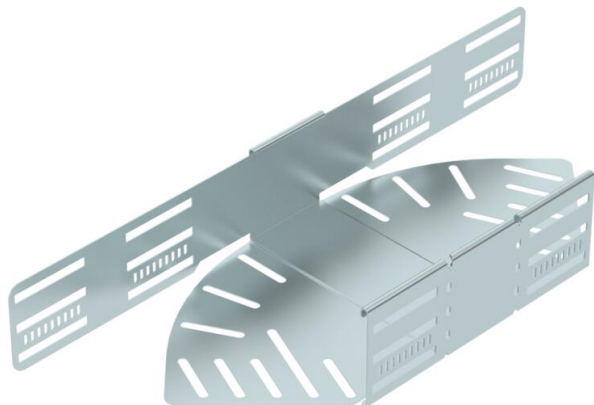

## Kampas reguliuojamas 85 FS

Prekės numeris: 6037202

Reguliuojamo kampo posūkis horizontaliai atšakai sukurti, skirtas Magic ir prisukamiems kabelių loveliu, šonų aukštis 60 mm. Nuo 0 iki 90° reguliuojamas kampas. Montavimas be varžtų su dvigubais spaustukais arba varžtinė jungtis su plokščiagalviais varžtais FRS ir kombinuotomis veržlėmis M6. Naudojamas patalpose. Tvirtinimo medžiagas reikia užsisakyti atskirai.

### Pagrindiniai duomenys

Prekės numeris	6037202
Tipas	RB W 820 FS
1 pavadinimas	Reguliuojamas kampas
2 pavadinimas	Horizontalus
Gamintojas	OBO
Dydis	85x200
Medžiaga	Plienas
Paviršius	cinkuotas juostiniu būdu
Paviršiaus standartas	DIN EN 10346
Mažiausias pardavimo vienetas	1
Kiekio vienetas	Vienetas
Svoris	89,5 kg
Svorio vienetas	kg/100 vnt.

## Matmenys

Plotis	200 mm
Aukštis	85 mm
Skardos storis	1 mm
Matmuo B	200 mm
Matmuo L	522 mm
Matmuo R	50 mm

## Techniniai duomenys

Sulenkimas (kampas)	reguliuojamas
Sujungimo elemento konstrukcija	integruotas sujungimo elementas
Konstruktinė forma	Pilnos komplektacijos lanksto alkūnė
Opprettholdelse av funksjon	ne
Pagrindo plokštės medžiagos storis	1 mm
Su viršutine dalimi	ne
Montažinis pagrindo perforavimas	taip
NATO skylių išdėstymo schema	ne
Krypties pakeitimas	horizontalus
Nerūdijantis plienas, beicuotas	ne
Šonų perforavimas	taip
Maks. naudojimo temperatūros diapazonas	120 °C
Min. naudojimo temperatūros diapazonas	-20 °C
Sutvirtinta konstrukcija	ne
Kabelių sistemos sujungiklio rūšis	įsuktas/suspaustas
Rekomenduojamas varžtų skaičius	16 St.
Atramos storis	1,25 mm