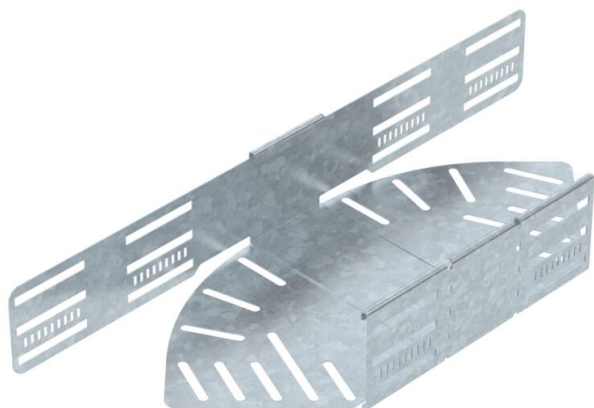

Techniniu duomeniu lapas

Kampas reguliuojamas 85 FT

Prekės numeris: 6037222

Reguliuojamo kampo posūkis horizontaliai atšakai sukurti, skirtas Magic ir prisukamiems kabelių loveliui, šonų aukštis 60 mm. Nuo 0 iki 90° reguliuojamas kampas. Montavimas be varžtų su dvigubais spaustukais arba varžtinė jungtis su plokščiagalviais varžtais FRS ir kombinuotomis veržlėmis M6. Galima naudoti vidinėje ir išorinėje srityse. Tvirtinimo medžiagas reikia užsisakyti atskirai.

St Plienas

FT karštai cinkuotas

Pagrindiniai duomenys

Prekės numeris	6037222
Tipas	RB W 820 FT
1 pavadinimas	Reguliuojamas kampas
2 pavadinimas	Horizontalus
Gamintojas	OBO
Dydis	85x200
Medžiaga	Plienas
Paviršius	karštai cinkuotas
Paviršiaus standartas	DIN EN ISO 1461
Mažiausias pardavimo vienetas	1
Kiekio vienetas	Vienetas
Svoris	93,4 kg
Svorio vienetas	kg/100 vnt.

Techniniu duomeniu lapas

Kampas reguliuojamas 85 FT

Prekės numeris: 6037222

Matmenys

Plotis	200 mm
Aukštis	85 mm
Skardos storis	1 mm
Matmuo B	200 mm
Matmuo L	522 mm
Matmuo R	50 mm

Techniniai duomenys

Sulenkimas (kampas)	reguliuojamas
Sujungimo elemento konstrukcija	integruotas sujungimo elementas
Konstruktinė forma	Pilnos komplektacijos lanksto alkūnė
Opprettholdelse av funksjon	ne
Pagrindo plokštės medžiagos storis	1 mm
Su viršutine dalimi	ne
Montažinis pagrindo perforavimas	taip
NATO skylių išdėstymo schema	ne
Krypties pakeitimas	horizontalus
Nerūdijantis plienas, beicuotas	ne
Šonų perforavimas	taip
Maks. naudojimo temperatūros diapazonas	120 °C
Min. naudojimo temperatūros diapazonas	-20 °C
Sutvirtinta konstrukcija	ne
Kabelių sistemos sujungiklio rūšis	įsuktas/suspaustas
Rekomenduojamas varžtų skaičius	16 St.
Atramos storis	1,25 mm