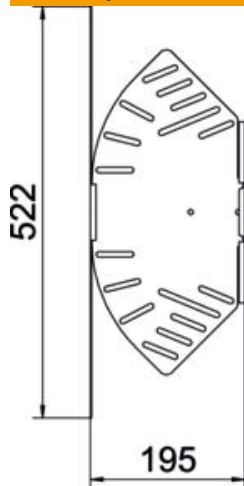

Techniniu duomeniu lapas

Kampas reguliuojamas 85 FT

Prekės numeris: 6037222

Reguliuojamo kampo posūkis horizontaliai atšakai sukurti, skirtas Magic ir prisukamiems kabelių loveliui, šonų aukštis 60 mm. Nuo 0 iki 90° reguliuojamas kampas. Montavimas be varžtų su dvigubais spaustukais arba varžtinė jungtis su plokščiagalviais varžtais FRS ir kombinuotomis veržlėmis M6. Galima naudoti vidinėje ir išorinėje srityse. Tvirtinimo medžiagas reikia užsisakyti atskirai.

St Plienas

FT karštai cinkuotas

Pagrindiniai duomenys

Prekės numeris	6037222
Tipas	RB W 820 FT
1 pavadinimas	Reguliuojamas kampas
2 pavadinimas	Horizontalus
Gamintojas	OBO
Dydis	85x200
Medžiaga	Plienas
Paviršius	karštai cinkuotas
Paviršiaus standartas	DIN EN ISO 1461
Mažiausias pardavimo vienetas	1
Kiekio vienetas	Vienetas
Svoris	93,4 kg
Svorio vienetas	kg/100 vnt.

Techniniu duomeniu lapas

Kampas reguliuojamas 85 FT

Prekės numeris: 6037222

Matmenys

Plotis	200 mm
Aukštis	85 mm
Skardos storis	1 mm
Matmuo B	200 mm
Matmuo L	522 mm
Matmuo R	50 mm

Techniniai duomenys

Sulenkimas (kampas)	reguliuojamas
Sujungimo elemento konstrukcija	integruotas sujungimo elementas
Konstruktinė forma	Pilnos komplektacijos lanksto alkūnė
Opprettholdelse av funksjon	ne
Pagrindo plokštės medžiagos storis	1 mm
Su viršutine dalimi	ne
Montažinis pagrindo perforavimas	taip
NATO skylių išdėstymo schema	ne
Krypties pakeitimas	horizontalus
Nerūdijantis plienas, beicuotas	ne
Šonų perforavimas	taip
Maks. naudojimo temperatūros diapazonas	120 °C
Min. naudojimo temperatūros diapazonas	-20 °C
Sutvirtinta konstrukcija	ne
Kabelių sistemos sujungiklio rūšis	įsuktas/suspaustas
Rekomenduojamas varžtų skaičius	16 St.
Atramos storis	1,25 mm