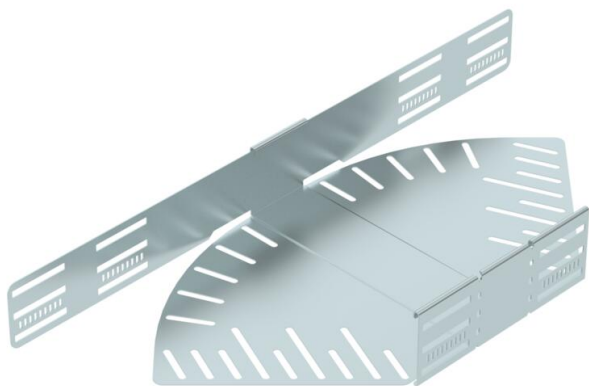

Techninių duomenų lapas

Kampas reguliuojamas 85 FS

Prekės numeris: 6037204

Reguliuojamo kampo posūkis horizontaliai atšakai sukurti, skirtas Magic ir prisukamiems kabelių loveliu, šonų aukštis 60 mm. Nuo 0 iki 90° reguliuojamas kampas. Montavimas be varžtų su dvigubais spaustukais arba varžtinė jungtis su plokščiagalviais varžtais FRS ir kombinuotomis veržlėmis M6. Naudojamas patalpose. Tvirtinimo medžiagas reikia užsisakyti atskirai.

St Plienas

FS cinkuotas

Pagrindiniai duomenys

Prekės numeris	6037204
Tipas	RB W 830 FS
1 pavadinimas	Reguliuojamas kampas
2 pavadinimas	Horizontalus
Gamintojas	OBO
Dydis	85x300
Medžiaga	Plienas
Paviršius	cinkuotas juostiniu būdu
Paviršiaus standartas	DIN EN 10346
Mažiausias pardavimo vienetas	1
Kiekio vienetas	Vienetas
Svoris	169,3 kg
Svorio vienetas	kg/100 vnt.

Techniniu duomenu lapas

Kampas reguliuojamas 85 FS

Prekės numeris: 6037204

Matmenys

Plotis	300 mm
Aukštis	85 mm
Skardos storis	1,25 mm
Matmuo B	300 mm
Matmuo L	678 mm
Matmuo R	50 mm

Techniniai duomenys

Sulenkimas (kampas)	reguliuojamas
Sujungimo elemento konstrukcija	integuotas sujungimo elementas
Konstruktinė forma	Pilnos komplektacijos lanksto alkūnė
Oppretholdelse av funksjon	ne
Pagrindo plokštės medžiagos storis	1,25 mm
Su viršutine dalimi	ne
Montažinis pagrindo perforavimas	taip
NATO skylių išdėstymo schema	ne
Krypties pakeitimas	horizontalus
Nerūdijantis plienas, beicuotas	ne
Šonų perforavimas	taip
Maks. naudojimo temperatūros diapazonas	120 °C
Min. naudojimo temperatūros diapazonas	-20 °C
Sutvirtinta konstrukcija	ne
Kabelių sistemos sujungiklio rūšis	įsuktas/suspaustas
Rekomenduojamas varžtų skaičius	18 St.
Atramos storis	1,25 mm