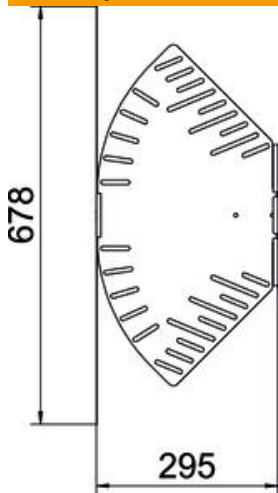

Techninių duomenų lapas

Kampas reguliuojamas 85 FS

Prekės numeris: 6037204

Reguliuojamo kampo posūkis horizontaliai atšakai sukurti, skirtas Magic ir prisukamiems kabelių loveliu, šonų aukštis 60 mm. Nuo 0 iki 90° reguliuojamas kampas. Montavimas be varžtų su dvigubais spaustukais arba varžtinė jungtis su plokščiagalviais varžtais FRS ir kombinuotomis veržlėmis M6. Naudojamas patalpose. Tvirtinimo medžiagas reikia užsisakyti atskirai.

St Plienas

FS cinkuotas

Pagrindiniai duomenys

Prekės numeris	6037204
Tipas	RB W 830 FS
1 pavadinimas	Reguliuojamas kampas
2 pavadinimas	Horizontalus
Gamintojas	OBO
Dydis	85x300
Medžiaga	Plienas
Paviršius	cinkuotas juostiniu būdu
Paviršiaus standartas	DIN EN 10346
Mažiausias pardavimo vienetas	1
Kiekio vienetas	Vienetas
Svoris	169,3 kg
Svorio vienetas	kg/100 vnt.

Techniniu duomenu lapas

Kampas reguliuojamas 85 FS

Prekės numeris: 6037204

Matmenys

Plotis	300 mm
Aukštis	85 mm
Skardos storis	1,25 mm
Matmuo B	300 mm
Matmuo L	678 mm
Matmuo R	50 mm

Techniniai duomenys

Sulenkimas (kampas)	reguliuojamas
Sujungimo elemento konstrukcija	integuotas sujungimo elementas
Konstruktinė forma	Pilnos komplektacijos lanksto alkūnė
Oppretholdelse av funksjon	ne
Pagrindo plokštės medžiagos storis	1,25 mm
Su viršutine dalimi	ne
Montažinis pagrindo perforavimas	taip
NATO skylių išdėstymo schema	ne
Krypties pakeitimas	horizontalus
Nerūdijantis plienas, beicuotas	ne
Šonų perforavimas	taip
Maks. naudojimo temperatūros diapazonas	120 °C
Min. naudojimo temperatūros diapazonas	-20 °C
Sutvirtinta konstrukcija	ne
Kabelių sistemos sujungiklio rūšis	įsuktas/suspaustas
Rekomenduojamas varžtų skaičius	18 St.
Atramos storis	1,25 mm