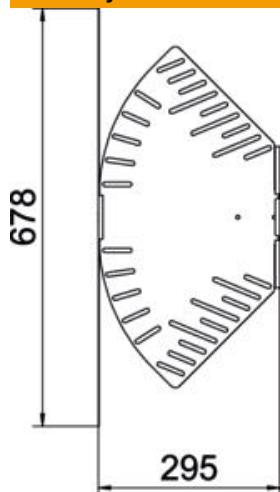

Techniniu duomenų lapas

Kampas reguliuojamas 85 FT

Prekės numeris: 6037225

Reguliuojamo kampo posūkis horizontaliai atšakai sukurti, skirtas Magic ir prisukamiems kabelių loveliai, šonų aukštis 60 mm. Nuo 0 iki 90° reguliuojamas kampas. Montavimas be varžtų su dvigubais spaustukais arba varžtinė jungtis su plokščiagalviais varžtais FRS ir kombinuotomis veržlėmis M6. Galima naudoti vidinėje ir išorinėje srityse. Tvirtinimo medžiagas reikia užsisakyti atskirai.

St Plienas

FT karštai cinkuotas

Pagrindiniai duomenys

Prekės numeris	6037225
Tipas	RB W 830 FT
1 pavadinimas	Reguliuojamas kampas
2 pavadinimas	Horizontalus
Gamintojas	OBO
Dydis	85x300
Medžiaga	Plienas
Paviršius	karštai cinkuotas
Paviršiaus standartas	DIN EN ISO 1461
Mažiausias pardavimo vienetas	1
Kiekio vienetas	Vienetas
Svoris	175,5 kg
Svorio vienetas	kg/100 vnt.

Techniniu duomenu lapas

Kampas reguliuojamas 85 FT

Prekės numeris: 6037225

Matmenys

Plotis	300 mm
Aukštis	85 mm
Skardos storis	1,25 mm
Matmuo B	300 mm
Matmuo L	678 mm
Matmuo R	50 mm

Techniniai duomenys

Sulenkimas (kampas)	reguliuojamas
Sujungimo elemento konstrukcija	integuotas sujungimo elementas
Konstruktinė forma	Pilnos komplektacijos lanksto alkūnė
Oppretholdelse av funksjon	ne
Pagrindo plokštės medžiagos storis	1,25 mm
Su viršutine dalimi	ne
Montažinis pagrindo perforavimas	taip
NATO skylių išdėstymo schema	ne
Krypties pakeitimas	horizontalus
Nerūdijantis plienas, beicuotas	ne
Šonų perforavimas	taip
Maks. naudojimo temperatūros diapazonas	120 °C
Min. naudojimo temperatūros diapazonas	-20 °C
Sutvirtinta konstrukcija	ne
Kabelių sistemos sujungiklio rūšis	įsuktas/suspaustas
Rekomenduojamas varžtų skaičius	18 St.
Atramos storis	1,25 mm