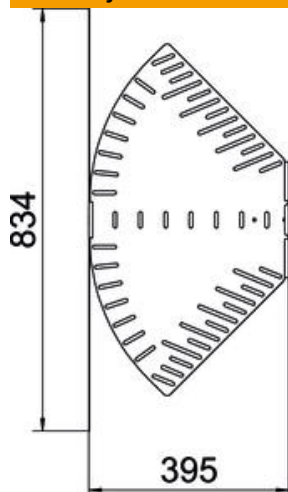

Techninių duomenų lapas

Kampas reguliuojamas 85 FS

Prekės numeris: 6037206

Reguliuojamo kampo posūkis horizontaliai atšakai sukurti, skirtas Magic ir prisukamiems kabelių loveliu, šonų aukštis 60 mm. Nuo 0 iki 90° reguliuojamas kampas. Montavimas be varžtų su dvigubais spaustukais arba varžtinė jungtis su plokščiagalviais varžtais FRS ir kombinuotomis veržlėmis M6. Naudojamas patalpose. Tvirtinimo medžiagas reikia užsisakyti atskirai.

St Plienas

FS cinkuotas

Pagrindiniai duomenys

Prekės numeris	6037206
Tipas	RB W 840 FS
1 pavadinimas	Reguliuojamas kampas
2 pavadinimas	Horizontalus
Gamintojas	OBO
Dydis	85x400
Medžiaga	Plienas
Paviršius	cinkuotas juostiniu būdu
Paviršiaus standartas	DIN EN 10346
Mažiausias pardavimo vienetas	1
Kiekio vienetas	Vienetas
Svoris	243,3 kg
Svorio vienetas	kg/100 vnt.

Techniniu duomenu lapas

Kampas reguliuojamas 85 FS

Prekės numeris: 6037206

Matmenys

Plotis	400 mm
Aukštis	85 mm
Skardos storis	1,25 mm
Matmuo B	400 mm
Matmuo L	834 mm
Matmuo R	50 mm

Techniniai duomenys

Sulenkimas (kampas)	reguliuojamas
Sujungimo elemento konstrukcija	integuotas sujungimo elementas
Konstruktinė forma	Pilnos komplektacijos lanksto alkūnė
Oppretholdelse av funksjon	ne
Pagrindo plokštės medžiagos storis	1,25 mm
Su viršutine dalimi	ne
Montažinis pagrindo perforavimas	taip
NATO skylių išdėstymo schema	ne
Krypties pakeitimas	horizontalus
Nerūdijantis plienas, beicuotas	ne
Šonų perforavimas	taip
Maks. naudojimo temperatūros diapazonas	120 °C
Min. naudojimo temperatūros diapazonas	-20 °C
Sutvirtinta konstrukcija	ne
Kabelių sistemos sujungiklio rūšis	įsuktas/suspaustas
Rekomenduojamas varžtų skaičius	18 St.
Atramos storis	1,25 mm