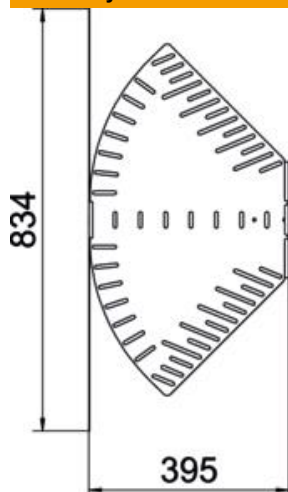

## Kampas reguliuojamas 85 FT

Prekės numeris: 6037226

Reguliuojamo kampo posūkis horizontaliai atšakai sukurti, skirtas Magic ir prisukamiems kabelių loveliai, šonų aukštis 60 mm. Nuo 0 iki 90° reguliuojamas kampas. Montavimas be varžtų su dvigubais spaustukais arba varžtinė jungtis su plokščiagalviais varžtais FRS ir kombinuotomis veržlėmis M6. Galima naudoti vidinėje ir išorinėje srityse. Tvirtinimo medžiagas reikia užsisakyti atskirai.

### Pagrindiniai duomenys

Prekės numeris	6037226
Tipas	RB W 840 FT
1 pavadinimas	Reguliuojamas kampas
2 pavadinimas	Horizontalus
Gamintojas	OBO
Dydis	85x400
Medžiaga	Plienas
Paviršius	karštai cinkuotas
Paviršiaus standartas	DIN EN ISO 1461
Mažiausias pardavimo vienetas	1
Kiekio vienetas	Vienetas
Svoris	252,2 kg
Svorio vienetas	kg/100 vnt.

# Techniniu duomenu lapas

Kampas reguliuojamas 85 FT

Prekės numeris: 6037226

## Matmenys

Plotis	400 mm
Aukštis	85 mm
Skardos storis	1,25 mm
Matmuo B	400 mm
Matmuo L	834 mm
Matmuo R	50 mm