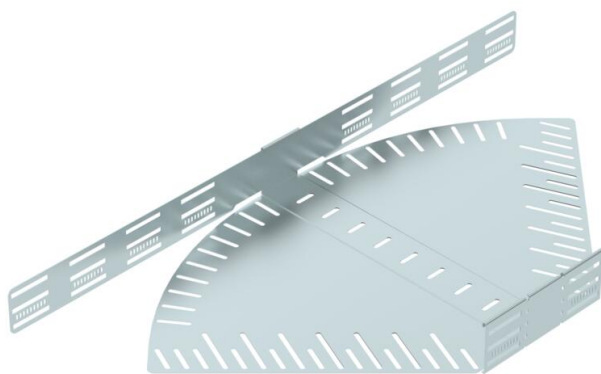

Techniniu duomeniu lapas

Kampas reguliuojamas 85 FS

Prekės numeris: 6037208

Reguliuojamo kampo posūkis horizontaliai atšakai sukurti, skirtas Magic ir prisukamiems kabelių loveliu, šonų aukštis 60 mm. Nuo 0 iki 90° reguliuojamas kampas. Montavimas be varžtų su dvigubais spaustukais arba varžtinė jungtis su plokščiagalviais varžtais FRS ir kombinuotomis veržlėmis M6. Naudojamas patalpose. Tvirtinimo medžiagas reikia užsisakyti atskirai.

St Plienas

FS cinkuotas

Pagrindiniai duomenys

Prekės numeris	6037208
Tipas	RB W 850 FS
1 pavadinimas	Reguliuojamas kampas
2 pavadinimas	Horizontalus
Gamintojas	OBO
Dydis	85x500
Medžiaga	Plienas
Paviršius	cinkuotas juostiniu būdu
Paviršiaus standartas	DIN EN 10346
Mažiausias pardavimo vienetas	1
Kiekio vienetas	Vienetas
Svoris	333,6 kg
Svorio vienetas	kg/100 vnt.

Techniniu duomenu lapas

Kampas reguliuojamas 85 FS

Prekės numeris: 6037208

Matmenys

Plotis	500 mm
Aukštis	85 mm
Skardos storis	1,25 mm
Matmuo B	500 mm
Matmuo L	992 mm
Matmuo R	50 mm

Techniniai duomenys

Sulenkimas (kampas)	reguliuojamas
Sujungimo elemento konstrukcija	integuotas sujungimo elementas
Konstruktinė forma	Pilnos komplektacijos lanksto alkūnė
Oppretholdelse av funksjon	ne
Pagrindo plokštės medžiagos storis	1,25 mm
Su viršutine dalimi	ne
Montažinis pagrindo perforavimas	taip
NATO skylių išdėstymo schema	ne
Krypties pakeitimas	horizontalus
Nerūdijantis plienas, beicuotas	ne
Šonų perforavimas	taip
Maks. naudojimo temperatūros diapazonas	120 °C
Min. naudojimo temperatūros diapazonas	-20 °C
Sutvirtinta konstrukcija	ne
Kabelių sistemos sujungiklio rūšis	įsuktas/suspaustas
Rekomenduojamas varžtų skaičius	20 St.
Atramos storis	1,25 mm