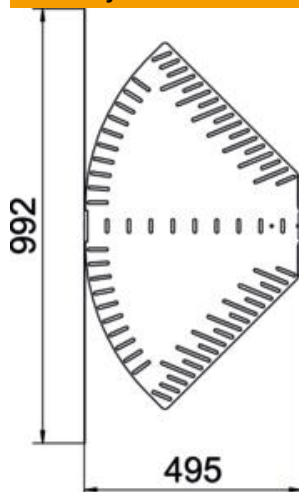

Techniniu duomeniu lapas

Kampas reguliuojamas 85 FS

Prekės numeris: 6037208

Reguliuojamo kampo posūkis horizontaliai atšakai sukurti, skirtas Magic ir prisukamiems kabelių loveliu, šonų aukštis 60 mm. Nuo 0 iki 90° reguliuojamas kampas. Montavimas be varžtų su dvigubais spaustukais arba varžtinė jungtis su plokščiagalviais varžtais FRS ir kombinuotomis veržlėmis M6. Naudojamas patalpose. Tvirtinimo medžiagas reikia užsisakyti atskirai.

St Plienas

FS cinkuotas

Pagrindiniai duomenys

Prekės numeris	6037208
Tipas	RB W 850 FS
1 pavadinimas	Reguliuojamas kampas
2 pavadinimas	Horizontalus
Gamintojas	OBO
Dydis	85x500
Medžiaga	Plienas
Paviršius	cinkuotas juostiniu būdu
Paviršiaus standartas	DIN EN 10346
Mažiausias pardavimo vienetas	1
Kiekio vienetas	Vienetas
Svoris	333,6 kg
Svorio vienetas	kg/100 vnt.

Techniniu duomenu lapas

Kampas reguliuojamas 85 FS

Prekės numeris: 6037208

Matmenys

Plotis	500 mm
Aukštis	85 mm
Skardos storis	1,25 mm
Matmuo B	500 mm
Matmuo L	992 mm
Matmuo R	50 mm

Techniniai duomenys

Sulenkimas (kampas)	reguliuojamas
Sujungimo elemento konstrukcija	integuotas sujungimo elementas
Konstruktinė forma	Pilnos komplektacijos lanksto alkūnė
Oppretholdelse av funksjon	ne
Pagrindo plokštės medžiagos storis	1,25 mm
Su viršutine dalimi	ne
Montažinis pagrindo perforavimas	taip
NATO skylių išdėstymo schema	ne
Krypties pakeitimas	horizontalus
Nerūdijantis plienas, beicuotas	ne
Šonų perforavimas	taip
Maks. naudojimo temperatūros diapazonas	120 °C
Min. naudojimo temperatūros diapazonas	-20 °C
Sutvirtinta konstrukcija	ne
Kabelių sistemos sujungiklio rūšis	įsuktas/suspaustas
Rekomenduojamas varžtų skaičius	20 St.
Atramos storis	1,25 mm