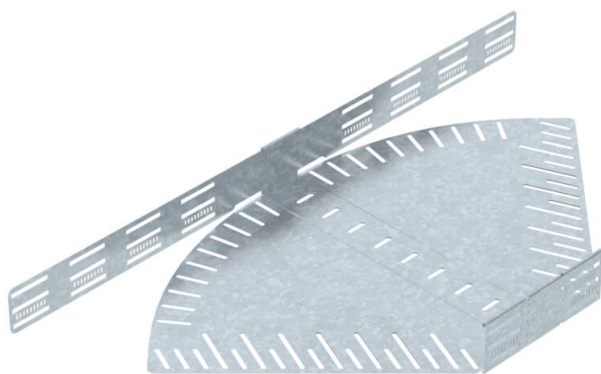

Techniniu duomeniu lapas

Kampas reguliuojamas 85 FT

Prekės numeris: 6037228

Reguliuojamo kampo posūkis horizontaliai atšakai sukurti, skirtas Magic ir prisukamiems kabelių loveliu, šonų aukštis 60 mm. Nuo 0 iki 90° reguliuojamas kampas. Montavimas be varžtų su dvigubais spaustukais arba varžtinė jungtis su plokščiagalviais varžtais FRS ir kombinuotomis veržlėmis M6. Galima naudoti vidinėje ir išorinėje srityse. Tvirtinimo medžiagas reikia užsisakyti atskirai.

St Plienas

FT karštai cinkuotas

Pagrindiniai duomenys

Prekės numeris	6037228
Tipas	RB W 850 FT
1 pavadinimas	Reguliuojamas kampas
2 pavadinimas	Horizontalus
Gamintojas	OBO
Dydis	85x500
Medžiaga	Plienas
Paviršius	karštai cinkuotas
Paviršiaus standartas	DIN EN ISO 1461
Mažiausias pardavimo vienetas	1
Kiekio vienetas	Vienetas
Svoris	345,9 kg
Svorio vienetas	kg/100 vnt.

Techniniu duomeniu lapas

Kampas reguliuojamas 85 FT

Prekės numeris: 6037228

Matmenys

Plotis	500 mm
Aukštis	85 mm
Skardos storis	1,25 mm
Matmuo B	500 mm
Matmuo L	992 mm
Matmuo R	50 mm

Techniniai duomenys

Sulenkimas (kampas)	reguliuojamas
Sujungimo elemento konstrukcija	integuotas sujungimo elementas
Konstruktinė forma	Pilnos komplektacijos lanksto alkūnė
Oppretholdelse av funksjon	ne
Pagrindo plokštės medžiagos storis	1,25 mm
Su viršutine dalimi	ne
Montažinis pagrindo perforavimas	taip
NATO skylių išdėstymo schema	ne
Krypties pakeitimas	horizontalus
Nerūdijantis plienas, beicuotas	ne
Šonų perforavimas	taip
Maks. naudojimo temperatūros diapazonas	120 °C
Min. naudojimo temperatūros diapazonas	-20 °C
Sutvirtinta konstrukcija	ne
Kabelių sistemos sujungiklio rūšis	įsuktas/suspaustas
Rekomenduojamas varžtų skaičius	20 St.
Atramos storis	1,25 mm