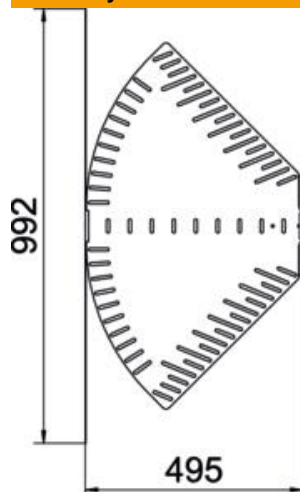

Techniniu duomeniu lapas

Kampas reguliuojamas 85 FT

Prekės numeris: 6037228

Reguliuojamo kampo posūkis horizontaliai atšakai sukurti, skirtas Magic ir prisukamiems kabelių loveliu, šonų aukštis 60 mm. Nuo 0 iki 90° reguliuojamas kampas. Montavimas be varžtų su dvigubais spaustukais arba varžtinė jungtis su plokščiagalviais varžtais FRS ir kombinuotomis veržlėmis M6. Galima naudoti vidinėje ir išorinėje srityse. Tvirtinimo medžiagas reikia užsisakyti atskirai.

St Plienas

FT karštai cinkuotas

Pagrindiniai duomenys

Prekės numeris	6037228
Tipas	RB W 850 FT
1 pavadinimas	Reguliuojamas kampas
2 pavadinimas	Horizontalus
Gamintojas	OBO
Dydis	85x500
Medžiaga	Plienas
Paviršius	karštai cinkuotas
Paviršiaus standartas	DIN EN ISO 1461
Mažiausias pardavimo vienetas	1
Kiekio vienetas	Vienetas
Svoris	345,9 kg
Svorio vienetas	kg/100 vnt.

Techniniu duomeniu lapas

Kampas reguliuojamas 85 FT

Prekės numeris: 6037228

Matmenys

Plotis	500 mm
Aukštis	85 mm
Skardos storis	1,25 mm
Matmuo B	500 mm
Matmuo L	992 mm
Matmuo R	50 mm

Techniniai duomenys

Sulenkimas (kampas)	reguliuojamas
Sujungimo elemento konstrukcija	integuotas sujungimo elementas
Konstruktinė forma	Pilnos komplektacijos lanksto alkūnė
Oppretholdelse av funksjon	ne
Pagrindo plokštės medžiagos storis	1,25 mm
Su viršutine dalimi	ne
Montažinis pagrindo perforavimas	taip
NATO skylių išdėstymo schema	ne
Krypties pakeitimas	horizontalus
Nerūdijantis plienas, beicuotas	ne
Šonų perforavimas	taip
Maks. naudojimo temperatūros diapazonas	120 °C
Min. naudojimo temperatūros diapazonas	-20 °C
Sutvirtinta konstrukcija	ne
Kabelių sistemos sujungiklio rūšis	įsuktas/suspaustas
Rekomenduojamas varžtų skaičius	20 St.
Atramos storis	1,25 mm