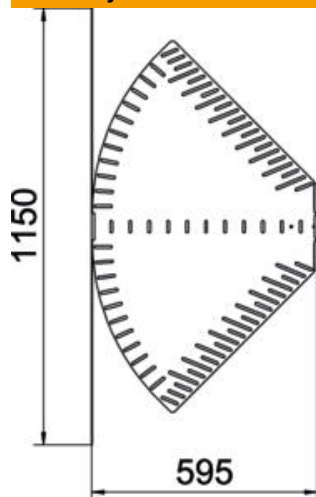

### Pagrindiniai duomenys

Prekės numeris	6037210
Tipas	RB W 860 FS
1 pavadinimas	Reguliuojamas kampas
2 pavadinimas	Horizontalus
Gamintojas	OBO
Dydis	85x600
Medžiaga	Plienas
Paviršius	cinkuotas juostiniu būdu
Paviršiaus standartas	DIN EN 10346
Mažiausias pardavimo vienetas	1
Kiekio vienetas	Vienetas
Svoris	441 kg
Svorio vienetas	kg/100 vnt.

### Matmenys

Plotis	600 mm
Aukštis	85 mm
Skardos storis	1,25 mm
Matmuo B	600 mm
Matmuo L	1 150 mm
Matmuo R	50 mm