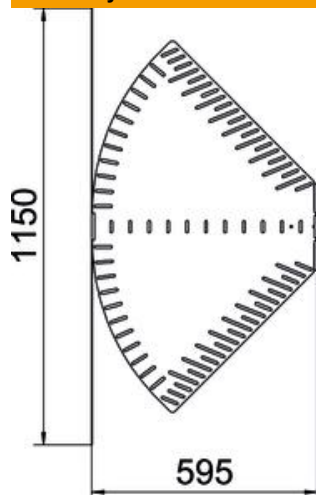

Techniniu duomeniu lapas

Kampas reguliuojamas 85 FT

Prekės numeris: 6037230

Reguliuojamo kampo posūkis horizontaliai atšakai sukurti, skirtas Magic ir prisukamiems kabelių loveliu, šonų aukštis 60 mm. Nuo 0 iki 90° reguliuojamas kampas. Montavimas be varžtų su dvigubais spaustukais arba varžtinė jungtis su plokščiagalviais varžtais FRS ir kombinuotomis veržlėmis M6. Galima naudoti vidinėje ir išorinėje srityse. Tvirtinimo medžiagas reikia užsisakyti atskirai.

St Plienas

FT karštai cinkuotas

Pagrindiniai duomenys

Prekės numeris	6037230
Tipas	RB W 860 FT
1 pavadinimas	Reguliuojamas kampas
2 pavadinimas	Horizontalus
Gamintojas	OBO
Dydis	85x600
Medžiaga	Plienas
Paviršius	karštai cinkuotas
Paviršiaus standartas	DIN EN ISO 1461
Mažiausias pardavimo vienetas	1
Kiekio vienetas	Vienetas
Svoris	457,2 kg
Svorio vienetas	kg/100 vnt.

Techniniu duomenu lapas

Kampas reguliuojamas 85 FT

Prekės numeris: 6037230

Matmenys

Plotis	600 mm
Aukštis	85 mm
Skardos storis	1,25 mm
Matmuo B	600 mm
Matmuo L	1 150 mm
Matmuo R	50 mm

Techniniai duomenys

Sulenkimas (kampas)	reguliuojamas
Sujungimo elemento konstrukcija	integuotas sujungimo elementas
Konstruktinė forma	Pilnos komplektacijos lanksto alkūnė
Opprettholdelse av funksjon	ne
Pagrindo plokštės medžiagos storis	1,25 mm
Su viršutine dalimi	ne
Montažinis pagrindo perforavimas	taip
NATO skylių išdėstymo schema	ne
Krypties pakeitimas	horizontalus
Nerūdijantis plienas, beicuotas	ne
Šonų perforavimas	taip
Maks. naudojimo temperatūros diapazonas	120 °C
Min. naudojimo temperatūros diapazonas	-20 °C
Sutvirtinta konstrukcija	ne
Kabelių sistemos sujungiklio rūšis	įsuktas/suspaustas
Rekomenduojamas varžtų skaičius	20 St.
Atramos storis	1,25 mm