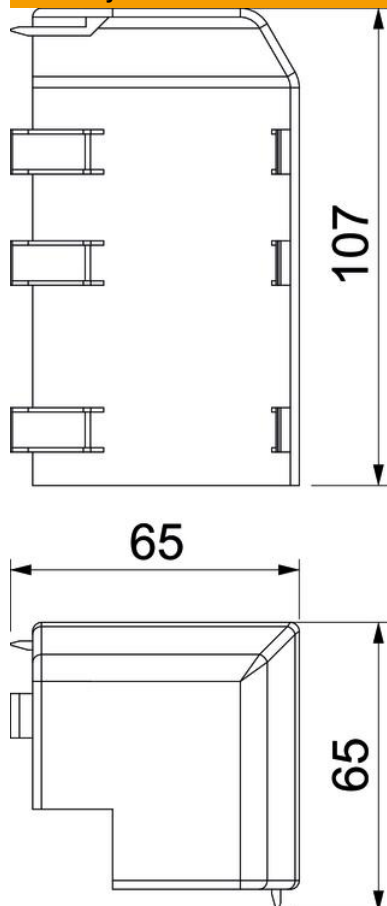

# Techniniu duomeniu lapas

Išorinis kampas „Rauduo AE40105“

Prekės numeris: 6132165

Išorinis kampas, kaip fasoninė dalis, skirtas kanalų sistemos „Rauduo“ kryptčiai pakeisti.  
Tvirtinamas naudojant fiksavimo kabliukus.

## Pagrindiniai duomenys

|                               |                            |
|-------------------------------|----------------------------|
| Prekės numeris                | 6132165                    |
| Tipas                         | RD AE40105 rws             |
| 1 pavadinimas                 | Išorinis kampas            |
| 2 pavadinimas                 | kanalui RAUDUO 40x105 9010 |
| Gamintojas                    | OBO                        |
| Spalva                        | baltas; RAL 9010           |
| Medžiaga                      | Polivinilchloridas         |
| Mažiausias pardavimo vienetas | 10                         |
| Kiekio vienetas               | Vienetas                   |
| Svoris                        | 4,25 kg                    |
| Svorio vienetas               | kg/100 vnt.                |

## Matmenys

|         |        |
|---------|--------|
| Ilgis   | 107 mm |
| Aukštis | 75 mm  |

## Techniniai duomenys

|                             |                         |
|-----------------------------|-------------------------|
| Išvadas                     | Gaubtinė fasoninė dalis |
| Dekoras                     | be                      |
| Viršutinės dalies tarpiklis | be                      |
| Be halogenų                 | ne                      |
| Su grindjuoste              | ne                      |
| Min. kampo zona             | 90 mm                   |