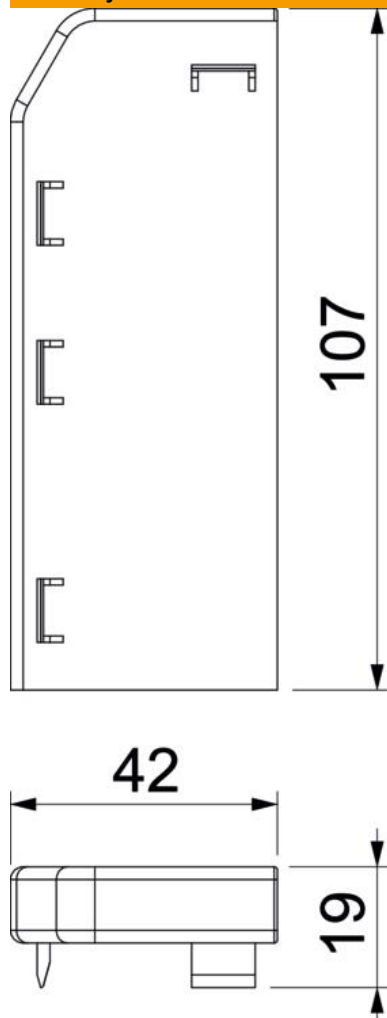

## Pagrindiniai duomenys

Prekės numeris	6132168
Tipas	RD ESL40105 rws
1 pavadinimas	Galinis dangtelis kairė
2 pavadinimas	kanalui RAUDUO 40x105 9010
Gamintojas	OBO
Spalva	baltas; RAL 9010
Medžiaga	Polivinilchloridas
Mažiausias pardavimo vienetas	10
Kiekio vienetas	Vienetas
Svoris	1,75 kg
Svorio vienetas	kg/100 vnt.

## Matmenys

Ilgis	19 mm
Plotis	106 mm
Aukštis	42 mm