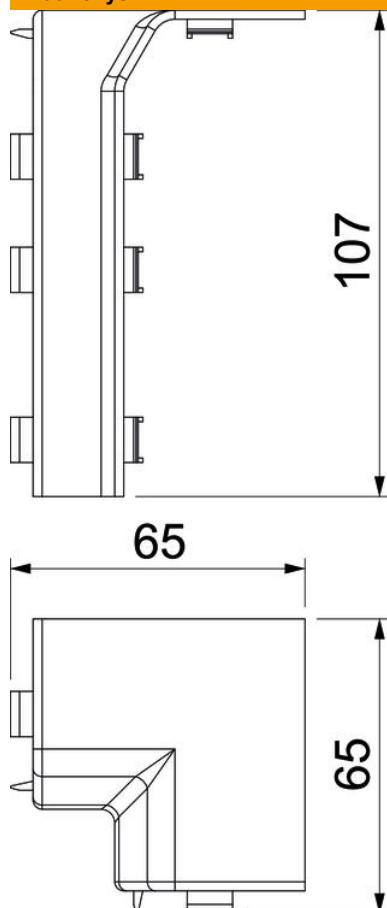

Techniniu duomeniu lapas

Vidinis kampas „Rauduo IE40105“

Prekės numeris: 6132280

Vidinis kampas, kaip fasoninė dalis, skirtas kanalų sistemos „Rauduo“ kryptčiai pakeisti.
Tvirtinamas naudojant fiksavimo kabliukus.

PVC Polivinilo chloridas

Pagrindiniai duomenys

Prekės numeris	6132280
Tipas	RD IE40105 rws
1 pavadinimas	Vidinis kampas
2 pavadinimas	kanalui RAUDUO 40x105 9010
Gamintojas	OBO
Spalva	baltas; RAL 9010
Medžiaga	Polivinilchloridas
Mažiausias pardavimo vienetas	10
Kiekio vienetas	Vienetas
Svoris	2,62 kg
Svorio vienetas	kg/100 vnt.

Techninių duomenų lapas

Vidinis kampas „Rauduo IE40105“

Prekės numeris: 6132280

Matmenys

Ilgis	107 mm
Plotis	75 mm
Aukštis	75 mm

Techniniai duomenys

Išvadas	Gaubtinė fasoninė dalis
Dekoras	be
Viršutinės dalies tarpiklis	be
Be halogenų	ne
Su grindjuoste	ne
Min. kampo zona	90 mm