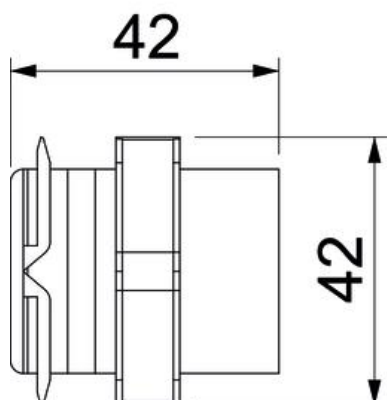

Pagrindiniai duomenys

Prekės numeris	6132176
Tipas	RD KUP40105 rws
1 pavadinimas	Kanalo jungtis
2 pavadinimas	RAUDUO 40x105 9010
Gamintojas	OBO
Spalva	baltas; RAL 9010
Medžiaga	Polivinilchloridas
Mažiausias pardavimo vienetas	10
Kiekio vienetas	Vienetas
Svoris	1,3 kg
Svorio vienetas	kg/100 vnt.

Techniniu duomeniu lapas

Kanalo jungtis Rauduo Kup40105

Prekės numeris: 6132176

Matmenys

Ilgis	107 mm
Aukštis	42 mm

Techniniai duomenys

Dekoras	be
Viršutinės dalies tarpiklis	be
Be halogenų	ne