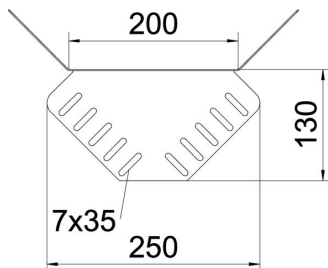

Techninių duomenų lapas

Kampinė jungtis A2

Prekės numeris: 6068049

Kampinis sujungiklis kabelių loveliams, šonų aukštis 110 mm.

A2 Plienas, nerūdijantis, 1.4301

2B šviesus, apdirbtas

Pagrindiniai duomenys

Prekės numeris	6068049
Tipas	REV 110 A2
1 pavadinimas	Kampinė jungtis
2 pavadinimas	kabelių loveliui
Gamintojas	OBO
Dydis	110x200
Medžiaga	Plienas, nerūdijantis, 1.4301
Paviršius	šviesus, apdirbtas
Paviršiaus standartas	
Mažiausias pardavimo vienetas	5
Kiekio vienetas	Vienetas
Svoris	75 kg
Svorio vienetas	kg/100 vnt.

Techniniu duomenu lapas

Kampinė jungtis A2

Prekės numeris: 6068049

Matmenys

Matmenys	240 x 130
Ilgis	240 mm
Plotis	400 mm
Aukštis	105 mm
Skardos storis	1,25 mm

Techniniai duomenys

Išvadas	Kampinė jungtis
Opprettholdelse av funksjon	ne
Tinka vieliniam lovelliui	ne
Tinka kabelinėms kopėčioms	ne
Tinka lovelliui kabeliams	taip
Tinka, kai kabelių laikymo sistemos aukštis	110 mm
Horizontalios lankstinės jungtys	ne
Vertikalios lankstinės jungtys	ne
Nerūdijantis plienas, beicuotas	ne
Sujungimo būdas	Varžtinė jungtis