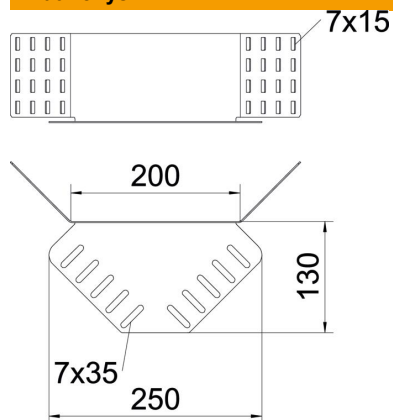

Techninių duomenų lapas

Kampinė jungtis 110 DD

Prekės numeris: 6069339

Kampinis sujungiklis kabelių loveliams, šonų aukštis 110 mm.
Tvirtinimo detalės užsakomos atskirai.

St Plienas

DD cinkuotas juostiniu būdu, cinkas / aliuminis, „Double Dip“

Pagrindiniai duomenys

Prekės numeris	6069339
Tipas	REV 110 DD
1 pavadinimas	Kampinė jungtis
2 pavadinimas	kabelių loveliui
Gamintojas	OBO
Medžiaga	Plienas
Paviršius	cinkuotas juostiniu būdu, cinkas / aliuminis, „Double Dip“
Paviršiaus standartas	DIN EN 10346
Mažiausias pardavimo vienetas	1
Kiekio vienetas	Vienetas
Svoris	72 kg
Svorio vienetas	kg/100 vnt.

Techniniu duomeniu lapas

Kampinė jungtis 110 DD

Prekės numeris: 6069339

Matmenys

Matmenys	240 x 130
Ilgis	240 mm
Plotis	400 mm
Aukštis	105 mm
Aukštis	4 in
Skardos storis	1,25 mm

Techniniai duomenys

Išvadas	Kampinė jungtis
Opprettholdelse av funksjon	ne
Tinka vieliniam loveliui	ne
Tinka kabelinėms kopėčioms	ne
Tinka loveliui kabeliams	taip
Tinka, kai kabelių laikymo sistemos aukštis	110 mm
Horizontalios lankstinės jungtys	ne
Vertikalios lankstinės jungtys	ne
Nerūdijantis plienas, beicuotas	ne
Sujungimo būdas	Varžtinė jungtis