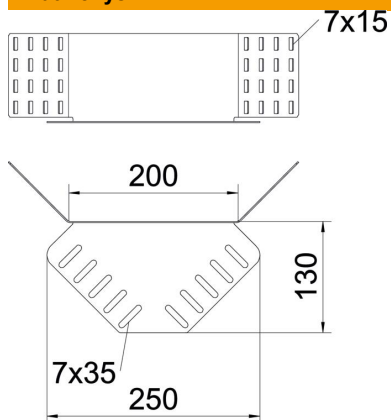

Techniniu duomeniu lapas

Kampinė jungtis 110 FS

Prekės numeris: 6067999

Kampinis sujungiklis kabelių loveliams, šonų aukštis 110 mm.
Tvirtinimo detalės užsakomos atskirai.

St Plienas

FS cinkuotas

Pagrindiniai duomenys

Prekės numeris	6067999
Tipas	REV 110 FS
1 pavadinimas	Kampinė jungtis
2 pavadinimas	kabelių loveliui
Gamintojas	OBO
Medžiaga	Plienas
Paviršius	cinkuotas juostiniu būdu
Paviršiaus standartas	DIN EN 10346
Mažiausias pardavimo vienetas	10
Kiekio vienetas	Vienetas
Svoris	72 kg
Svorio vienetas	kg/100 vnt.

Techniniu duomeniu lapas

Kampinė jungtis 110 FS

Prekės numeris: 6067999

Matmenys

Matmenys	240 x 130
Ilgis	240 mm
Plotis	400 mm
Aukštis	105 mm
Aukštis	4 in
Skardos storis	1,25 mm

Techniniai duomenys

Išvadas	Kampinė jungtis
Opprettholdelse av funksjon	ne
Tinka vieliniam loveliu	ne
Tinka kabelinėms kopėčioms	ne
Tinka loveliu kabeliams	taip
Tinka, kai kabelių laikymo sistemos aukštis	110 mm
Horizontalios lankstinės jungtys	ne
Vertikalios lankstinės jungtys	ne
Nerūdijantis plienas, beicuotas	ne
Sujungimo būdas	Varžtinė jungtis
Sutvirtinta konstrukcija	ne