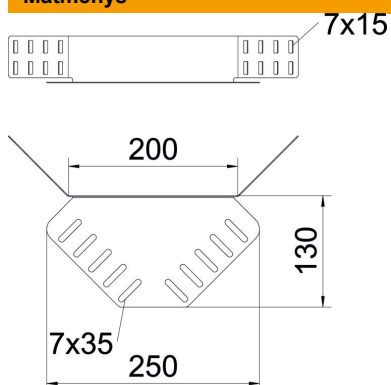

## Kampinė jungtis 60 A2

Prekės numeris: 6068022

Kampinis sujungiklis kabelių loveliams, šonų aukštis 60 mm.  
Tvirtinimo detalės užsakomos atskirai.

**A2** Plienas, nerūdijantis, 1.4301

**2B** šviesus, apdirbtas

### Pagrindiniai duomenys

Prekės numeris	6068022
Tipas	REV 60 A2
1 pavadinimas	Kampinė jungtis
2 pavadinimas	kabelių loveliui
Gamintojas	OBO
Medžiaga	Plienas, nerūdijantis, 1.4301
Paviršius	šviesus, apdirbtas
Paviršiaus standartas	
Mažiausias pardavimo vienetas	5
Kiekio vienetas	Vienetas
Svoris	32 kg
Svorio vienetas	kg/100 vnt.

### Matmenys

Matmenys	240 x 130
Ilgis	240 mm
Plotis	400 mm
Aukštis	55 mm
Aukštis	2 in
Skardos storis	1,25 mm