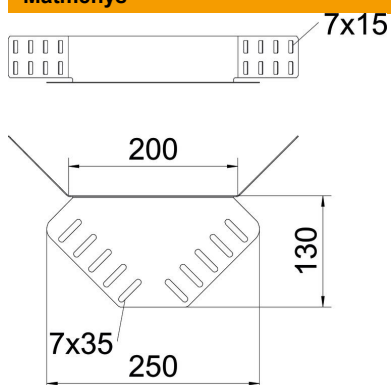

Techniniu duomenu lapas

Kampinė jungtis 60 A4

Prekės numeris: 6068054

Kampinis sujungiklis kabelių loveliams, šonų aukštis 60 mm.
Tvirtinimo detalės užsakomos atskirai.

A4 Plienas, nerūdijantis, 1.4571

2B šviesus, apdirbtas

Pagrindiniai duomenys

Prekės numeris	6068054
Tipas	REV 60 A4
1 pavadinimas	Kampinė jungtis
2 pavadinimas	kabelių loveliui
Gamintojas	OBO
Medžiaga	Plienas, nerūdijantis, 1.4571
Paviršius	šviesus, apdirbtas
Paviršiaus standartas	
Mažiausias pardavimo vienetas	5
Kiekio vienetas	Vienetas
Svoris	32 kg
Svorio vienetas	kg/100 vnt.

Matmenys

Matmenys	240 x 130
Ilgis	240 mm
Plotis	400 mm
Aukštis	55 mm
Aukštis	2 in
Skardos storis	1,25 mm

Techninių duomenų lapas

Kampinė jungtis 60 A4

Prekės numeris: 6068054

Techniniai duomenys

Išvadas	Kampinė jungtis
Opprettholdelse av funksjon	ne
Tinka vieliniam loveliui	ne
Tinka kabelinėms kopėčioms	ne
Tinka loveliui kabeliams	taip
Tinka, kai kabelių laikymo sistemos aukštis	60 mm
Horizontalios lankstinės jungtys	ne
Vertikalios lankstinės jungtys	ne
Nerūdijantis plienas, beicuotas	ne
Sujungimo būdas	Varžtinė jungtis
Sutvirtinta konstrukcija	ne