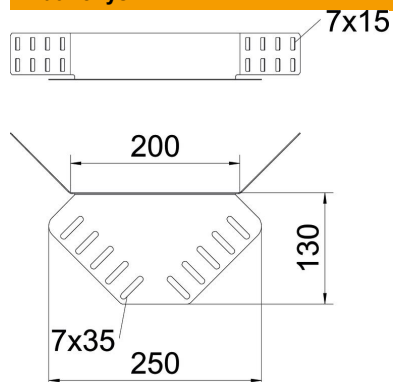

Techninių duomenų lapas

Kampinė jungtis 60 DD

Prekės numeris: 6069410

Kampinis sujungiklis kabelių loveliams, šonų aukštis 60 mm.
Tvirtinimo detalės užsakomos atskirai.

St Plienas

DD cinkuotas juostiniu būdu, cinkas / aliuminis, „Double Dip“

Pagrindiniai duomenys

Prekės numeris	6069410
Tipas	REV 60 DD
1 pavadinimas	Kampinė jungtis
2 pavadinimas	kabelių loveliui
Gamintojas	OBO
Medžiaga	Plienas
Paviršius	cinkuotas juostiniu būdu, cinkas / aliuminis, „Double Dip“
Paviršiaus standartas	DIN EN 10346
Mažiausias pardavimo vienetas	1
Kiekio vienetas	Vienetas
Svoris	32 kg
Svorio vienetas	kg/100 vnt.

Techniniu duomenų lapas

Kampinė jungtis 60 DD

Prekės numeris: 6069410

Matmenys

Matmenys	240 x 130
Ilgis	240 mm
Plotis	200 mm
Aukštis	55 mm
Aukštis	2 in
Skardos storis	1,25 mm

Techniniai duomenys

Išvadas	Kampinė jungtis
Opprettholdelse av funksjon	ne
Tinka vieliniam loveliu	ne
Tinka kabelinėms kopėčioms	ne
Tinka loveliu kabeliams	taip
Tinka, kai kabelių laikymo sistemos aukštis	60 mm
Horizontalios lankstinės jungtys	ne
Vertikalios lankstinės jungtys	ne
Nerūdijantis plienas, beicuotas	ne
Sujungimo būdas	Varžtinė jungtis
Sutvirtinta konstrukcija	ne