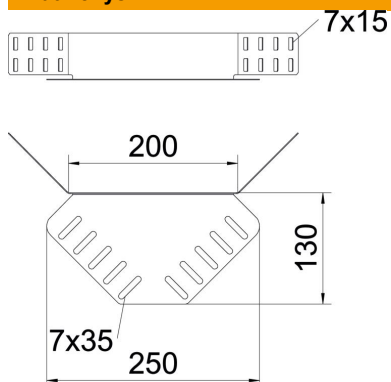

Techninių duomenų lapas

Kampinė jungtis 60 FS

Prekės numeris: 6067972

Kampinis sujungiklis kabelių loveliams, šonų aukštis 60 mm.
Tvirtinimo detalės užsakomos atskirai.

St Plienas

FS cinkuotas

Pagrindiniai duomenys

Prekės numeris	6067972
Tipas	REV 60 FS
1 pavadinimas	Kampinė jungtis
2 pavadinimas	kabelių loveliui
Gamintojas	OBO
Medžiaga	Plienas
Paviršius	cinkuotas juostiniu būdu
Paviršiaus standartas	DIN EN 10346
Mažiausias pardavimo vienetas	10
Kiekio vienetas	Vienetas
Svoris	32 kg
Svorio vienetas	kg/100 vnt.

Techniniu duomenų lapas

Kampinė jungtis 60 FS

Prekės numeris: 6067972

Matmenys

Matmenys	240 x 130
Ilgis	240 mm
Plotis	400 mm
Aukštis	55 mm
Aukštis	2 in
Skardos storis	1,25 mm

Techniniai duomenys

Išvadas	Kampinė jungtis
Opprettholdelse av funksjon	ne
Tinka vieliniam loveliu	ne
Tinka kabelinėms kopėčioms	ne
Tinka loveliu kabeliams	taip
Tinka, kai kabelių laikymo sistemos aukštis	60 mm
Horizontalios lankstinės jungtys	ne
Vertikalios lankstinės jungtys	ne
Nerūdijantis plienas, beicuotas	ne
Sujungimo būdas	Varžtinė jungtis
Sutvirtinta konstrukcija	ne