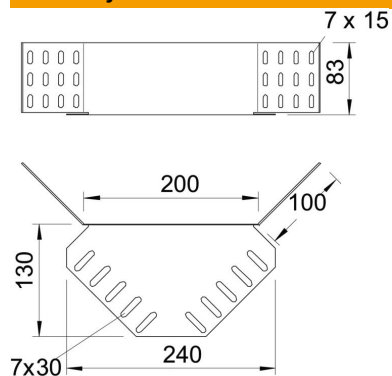

Kampinis sujungiklis kabelių loveliams, šonų aukštis 85 mm.
Tvirtinimo detalės užsakomos atskirai.

St Plienas

DD cinkuotas juostiniu būdu, cinkas / aliuminis, „Double Dip“

Pagrindiniai duomenys

Prekės numeris	6069320
Tipas	REV 85 DD
1 pavadinimas	Kampinė jungtis
2 pavadinimas	kabelių loveliui
Gamintojas	OBO
Medžiaga	Plienas
Paviršius	cinkuotas juostiniu būdu, cinkas / aliuminis, „Double Dip“
Paviršiaus standartas	DIN EN 10346
Mažiausias pardavimo vienetas	1
Kiekio vienetas	Vienetas
Svoris	61 kg
Svorio vienetas	kg/100 vnt.

Techniniu duomenu lapas

Kampinė jungtis DD

Prekės numeris: 6069320

Matmenys

Matmenys	240 x 130
Ilgis	240 mm
Plotis	400 mm
Aukštis	85 mm
Aukštis	3 in
Skardos storis	1,25 mm

Techniniai duomenys

Išvadas	Kampinė jungtis
Opprettholdelse av funksjon	ne
Tinka vieliniam loveliui	ne
Tinka kabelinėms kopėčioms	ne
Tinka loveliui kabeliams	taip
Tinka, kai kabelių laikymo sistemos aukštis	85 mm
Horizontalios lankstinės jungtys	ne
Vertikalios lankstinės jungtys	ne
Nerūdijantis plienas, beicuotas	ne
Sujungimo būdas	Varžtinė jungtis